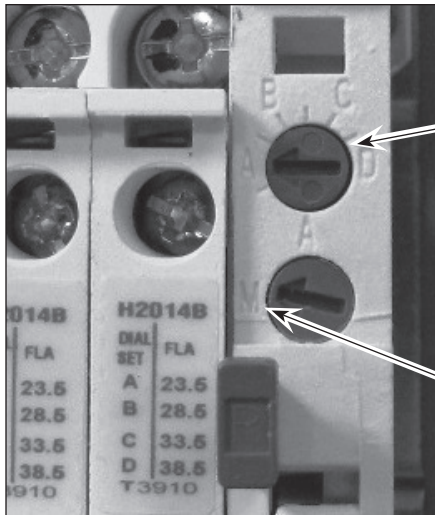

# Starter Démarreur Arranque

CE705100AJ, CE705300AJ, CE700100AJ,  
CE700600AJ, CE800100AJ

Overload positions A, B, C and D. Refer to chart below for correct setting.

Positions de surcharge A, B, C et D. Se référer au tableau plus bas pour le bon réglage.

Posiciones de sobrecarga A, B, C y D. Refiérase a la tabla de abajo para el ajuste correcto.

Make sure the reset is in the "M" position for manual.

S'assurer que la réinitialisation soit sur la position "M" pour "opération manuelle".