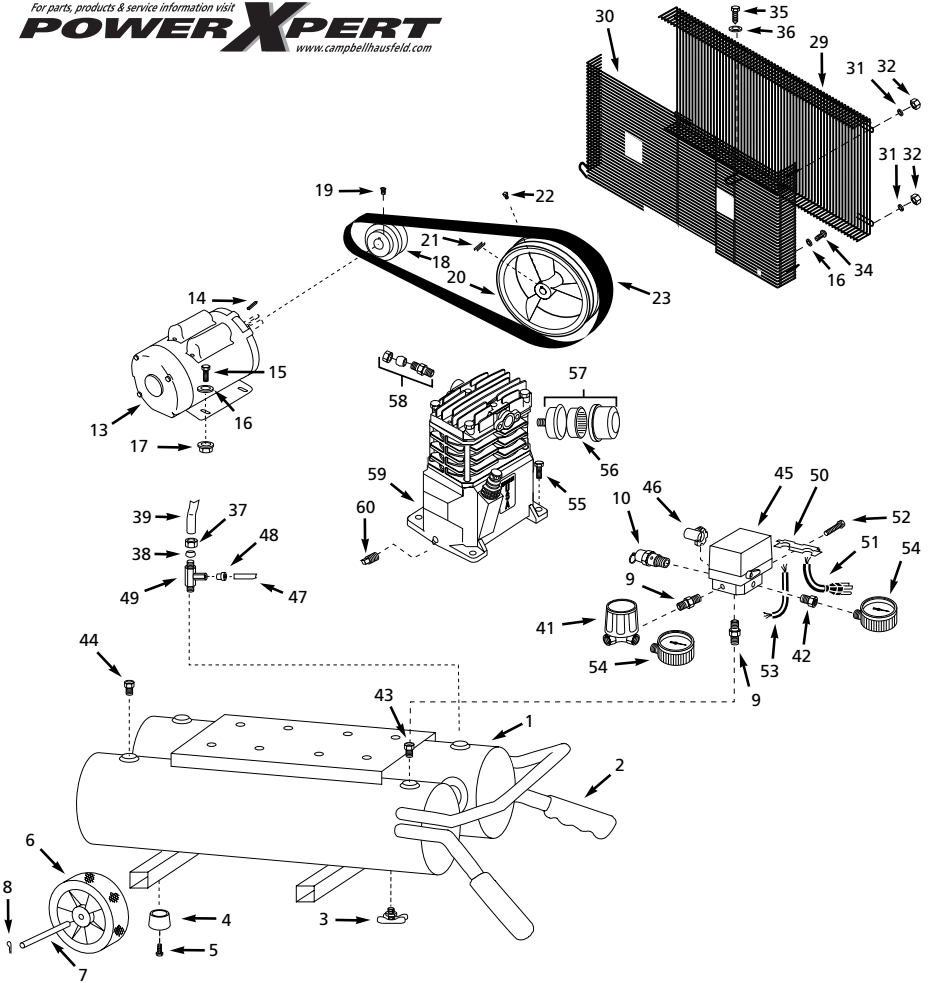

Replacement Parts List
Liste de Pièces de Rechange
Lista de Repuestos

VT615207, VT617205, VT630600, VT617206, VT630900
VT613106

For parts, products & service information visit
POWER XPERT
www.campbellhausfeld.com

VT613106, VT615207, VT617205, VT630600, VT617206 & VT630900

For Replacement Parts, Call 1-800-543-6400

Please provide following information:

- -Model number
- -Serial number (if any)
- -Part description and number as shown in parts list

Address parts correspondence to:
The Campbell Group /Attn: Parts Dept.
100 Production Drive
Harrison, OH 45030 U.S.A.

Ref. No.	Description	Part Number For Models:					Qty
		VT613106	VT615207	VT617205 VT630600	VT617206	VT630900	
36	#10 Spring washer	ST109003AV	ST109003AV	ST109003AV	ST109003AV	ST109003AV	1
37	Compression nut	ST033001AV	ST033001AV	ST033001AV	ST033001AV	ST033001AV	1
38	Ferrule	ST067300AV	ST067300AV	ST067300AV	ST067300AV	ST067300AV	1
39	Discharge tube	VT043000AP	VT043100AP	VT043100AP	VT043100AP	VT043100AP	1
40	90° Street Ell 1/4" NPT	--	ST071211AV	ST071211AV	--	--	1
41	Regulator	RE206203AV	RE206203AV	RE206203AV	--	--	1
42	Reducer	ST071407AV	--	--	--	--	1
43	Reducer	ST006400AV	ST006400AV	ST006400AV	ST006400AV	ST006400AV	1
44	Plug	ST072920AV	--	--	--	--	1
45	Pressure switch	CW207576AV	--	--	--	--	1
46	Unloader valve	CW000800AV	--	--	--	--	1
47	Unloader tube	ST117804AV	--	--	--	--	1
48	Push-in fitting	ST081301AV	--	--	--	--	1
49	Check valve	CV221502AJ	--	--	--	--	1
50	Strain relief	CW000702AV	--	--	--	--	1
51	Power cord with plug	EC012601AV	--	--	--	--	1
52	Strain relief screw	ST074418AV	--	--	--	--	1
53	Motor cord	EC012801AV	--	--	--	--	1
54	Gauge	GA016300AV	--	--	--	--	2
	Gauge	--	GA016300AV	GA016300AV	--	--	1
55	5/16"-12 x 1/4" Self-tapping screw	ST073276AV	ST073249AV	ST073249AV	ST073249AV	ST073249AV	4
56	Filter element	ST073916AV	ST073916AV	ST073916AV	ST073916AV	ST073916AV	1
57	Filter assembly	ST073915AV	ST073915AV	ST073915AV	ST073915AV	ST073915AV	1
58	Compression assembly	ST018300AV	ST018300AV	ST018300AV	ST018300AV	ST018300AV	1
59	Pump	VT470200KB	VT470000KB	VT470000KB	VT470000KB	VT470000KB	1
60	1/8" - 27 Oil drain plug	ST022300AV	ST022300AV	ST022300AV	ST022300AV	ST022300AV	1
61	Bushing	--	ST071407AV	ST071407AV	ST071407AV	ST071407AV	1
62	Coupler	--	--	--	BC323400AV	--	2
63	"T" fitting	--	--	--	PA104000AV	--	1