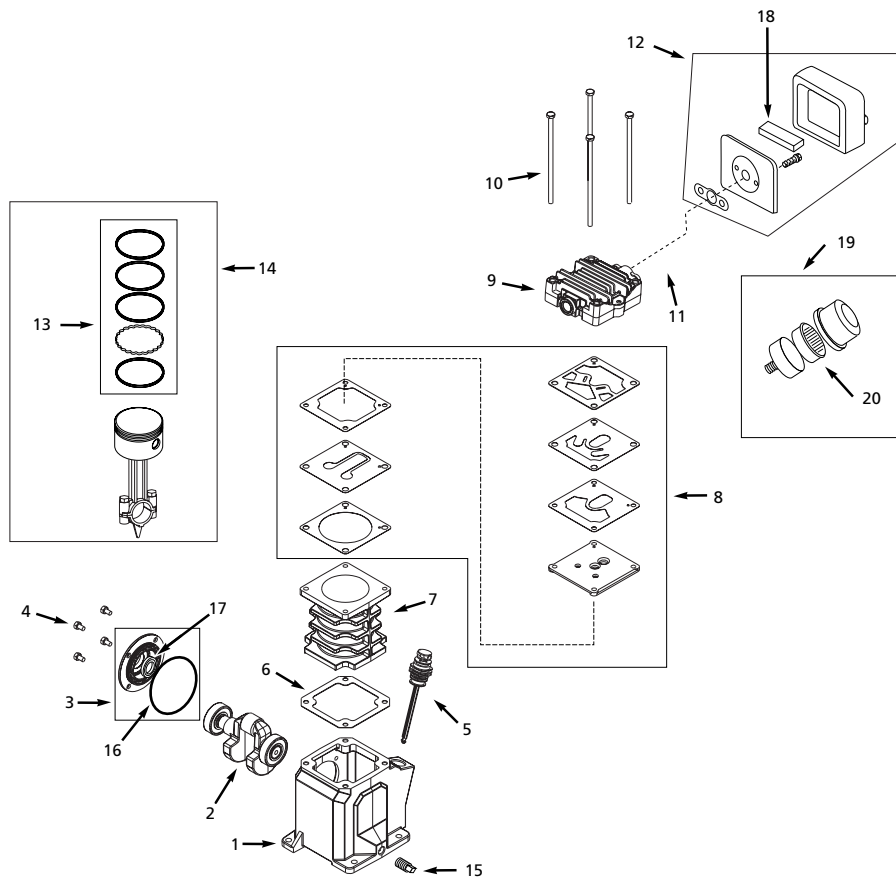

Air Compressor Pump Compresseurs de aire

Replacement Parts List Liste de pièces de rechange

Ref. No. N° de Ref	Description	Description	Qty. Qté.	
1	Crankcase	Carter	VS020000AG	1
2	Crankshaft with bearings	Vilebrequin avec roulements	VS020200AJ	1
3	Bearing cap assembly	Montage de chapeau de palier	VT040200AJ	1
4	M6 x 10 mm screw	Vis, M6 x 10 mm	ST076840AV	4
5	Dipstick breather	Reniflard de la réglette-jauge	VT041701AJ	1
6	Crankcase gasket (included in Valve kit)	Joint d'étanchéité du carter (incluso avec nécessaire de soupape)	XA011700AV	1
7	Cylinder	Cylindre	VS020100AG	1
8	Valve kit	Nécessaire de soupape	VS261000AJ	1
9	Head	Culasse	VS020300AG	1
10	1/4"-20 x 6 1/2" Screw	Vis, 1/4 po-20 x 6 1/2 po	ST074316AV	4
11	Filter gasket	Joint d'étanchéité du filtre	XA010600AV	1
12	Air filter	Filtre à aire	MP333200AJ	1
13	Ring set	Jeu de bague	VS205100AJ	2
14	Piston, connecting rod, and ring assembly	Piston, bielle, et montage de bague	VS020500AJ	1
15	Oil drain plug 1/8" NPT	Bouchon de vidange d'huile 1/8 po NPT	ST072915AV	1
16	O-ring	Joint torique	ST164403AV	1
17	Oil seal	Bague d'étanchéité	ST129700AV	1
18	Filter element	Cartouche filtrante	VT042500AV	1
19	Deluxe filter	Filtre Deluxe	WL012000AV	1
20	Element	Élément	WL012300AV	1

For replacement parts, call our toll-free helpline 1-800-423-3598
Pour pièces de rechange, composer sans frais 1-800-423-3598

Please provide the following information:
-Model number
-Serial number (if any)
-Part description and number as shown in parts list

S'il vous plaît fournir l'information suivante :
-Numéro du modèle
-Numéro de série (s'il y en a un)
-Description de la pièce et son numéro sur la liste