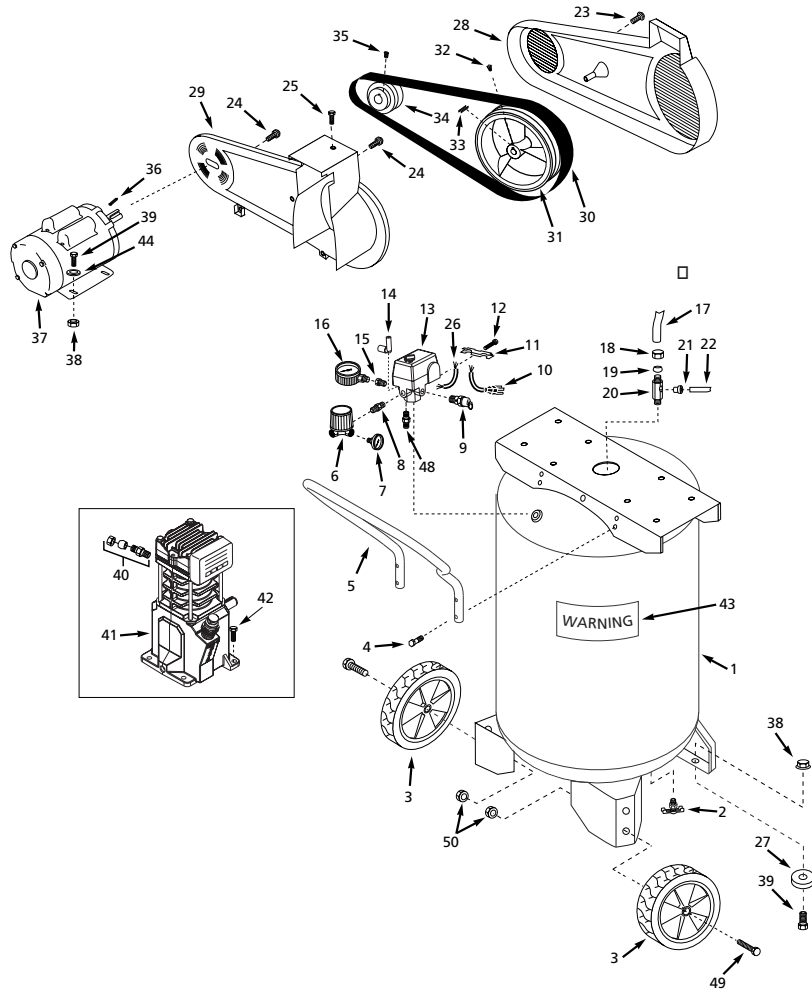

Portable Vertical Compressor Compresseur vertical portatif

58-7870-0

Replacement Parts List
Liste de pièces de rechange

58-7870-0

Ref. No. N° de Ref	Description	Description	58-7870-0	Qty. Qte.
1	Tank	Réservoir	AR050600CG	1
2	Drain cock	Robinet de vidange	D-1403	1
3	Wheel	Roue	PM041000AV	2
4	Handle screw	Vis e poignée	ST073273AV	4
5	Handle	Pognée	HL004000AV	1
6	Regulator	Régulateur	RE300000AJ	1
7	Gauge	Jauge	GA016101AV	1
8	1/4" Nipple	Raccord 1/4 po	HF002401AV	1
9	ASME Safety valve	Soupape de sûreté ASME	V-215105AV	1
10	Power cord	Cordon d'alimentation	EC012601AV	1
11	Strain relief	Soulagement de fatigue	CW209500AV	1
12	Strain relief screw	Vis de soulagement de fatigue	ST209800AV	1
13	Pressure switch	Manostat	CW208700AJ	1
14	Unloader	Décharge	CW210000AV	1
15	Reducer	Raccord de réduction	ST071407AV	1
16	Gauge	Jauge	GA016308AV	1
17	Discharge tube	Tube de refolement	VS020800AP	1
18	Compression nut	Écrou de compression	ST033001AV	1
19	Ferrule	Virole	ST085200AV	1
20	Check valve	Clapet	CV221502AJ	1
21	Push-in fitting	Raccord enfichable	ST081301AV	1
22	Unloader tube	Tuyau de décharge	ST117802AV	1
23	Plascrew	Vis	ST058502AV	1
24	Self tapping screw	Vis autoforeuse	ST073277AV	3
25	Self tapping screw	Vis autoforeuse	ST073269AV	1
26	Motor cord	Cordon du moteur	EC012800AV	1
27	Rubber foot	Pied en caoutchouc	ST158300AV	2
28	Beltguard (front)	Carter de courroie (avant)	BG217800AV	1
29	Beltguard (back)	Carter de courroie (arrière)	BG217902AV	1
30	Belt	Courroie	BT002800AV	1
31	Flywheel	Volant	PU004900AV	1
32	Setscrew	Vis de pression	ST026200AV	1
33	3/16" Key	Clavette 3/16 po	KE000900AV	1
34	Pulley	Poulie	PU012600AV	1
35	Setscrew	Vis de pression	ST012200AV	1
36	Key	Clavette	KE000903AV	1
37	Electric motor	Moteur électrique	MC018000IP	1
38	Locknut	Contre-écrou	ST146001AV	6
39	Hex head screw	Vis à tête hexagonale	ST016000AV	6
40	Compression connector assembly	Assemblage de compression	ST018300AV	1
41	Pump	Pompe	VS260000KB	1
42	Self tapping screw	Vis autoforeuse	ST073275AV	4
43	Warning label	Décalcomanie d'avertissement	DK638800AV	1
44	5/16" Washer	Rondelle 5/16 po	ST011200AV	4
45 ▲	Inspection port reducer	Raccord de réduction de porte de inspection	PG150008AV	1
46 ▲	Inspection port o-ring	Joint torique de porte de inspection	ST070191AV	1
47 ▲	Inspection port plug	Bouchon de porte de inspection	PG150004AV	1
48	1/4" Nipple	Raccord 1/4 po	ST070307AV	1
49	Axle bolt	Boulon d'arbre de roue	ST085600AV	2
50	Axle nut	Écrou d'arbre de roue	ST033500AV	2
▲	Not shown	Non montré		