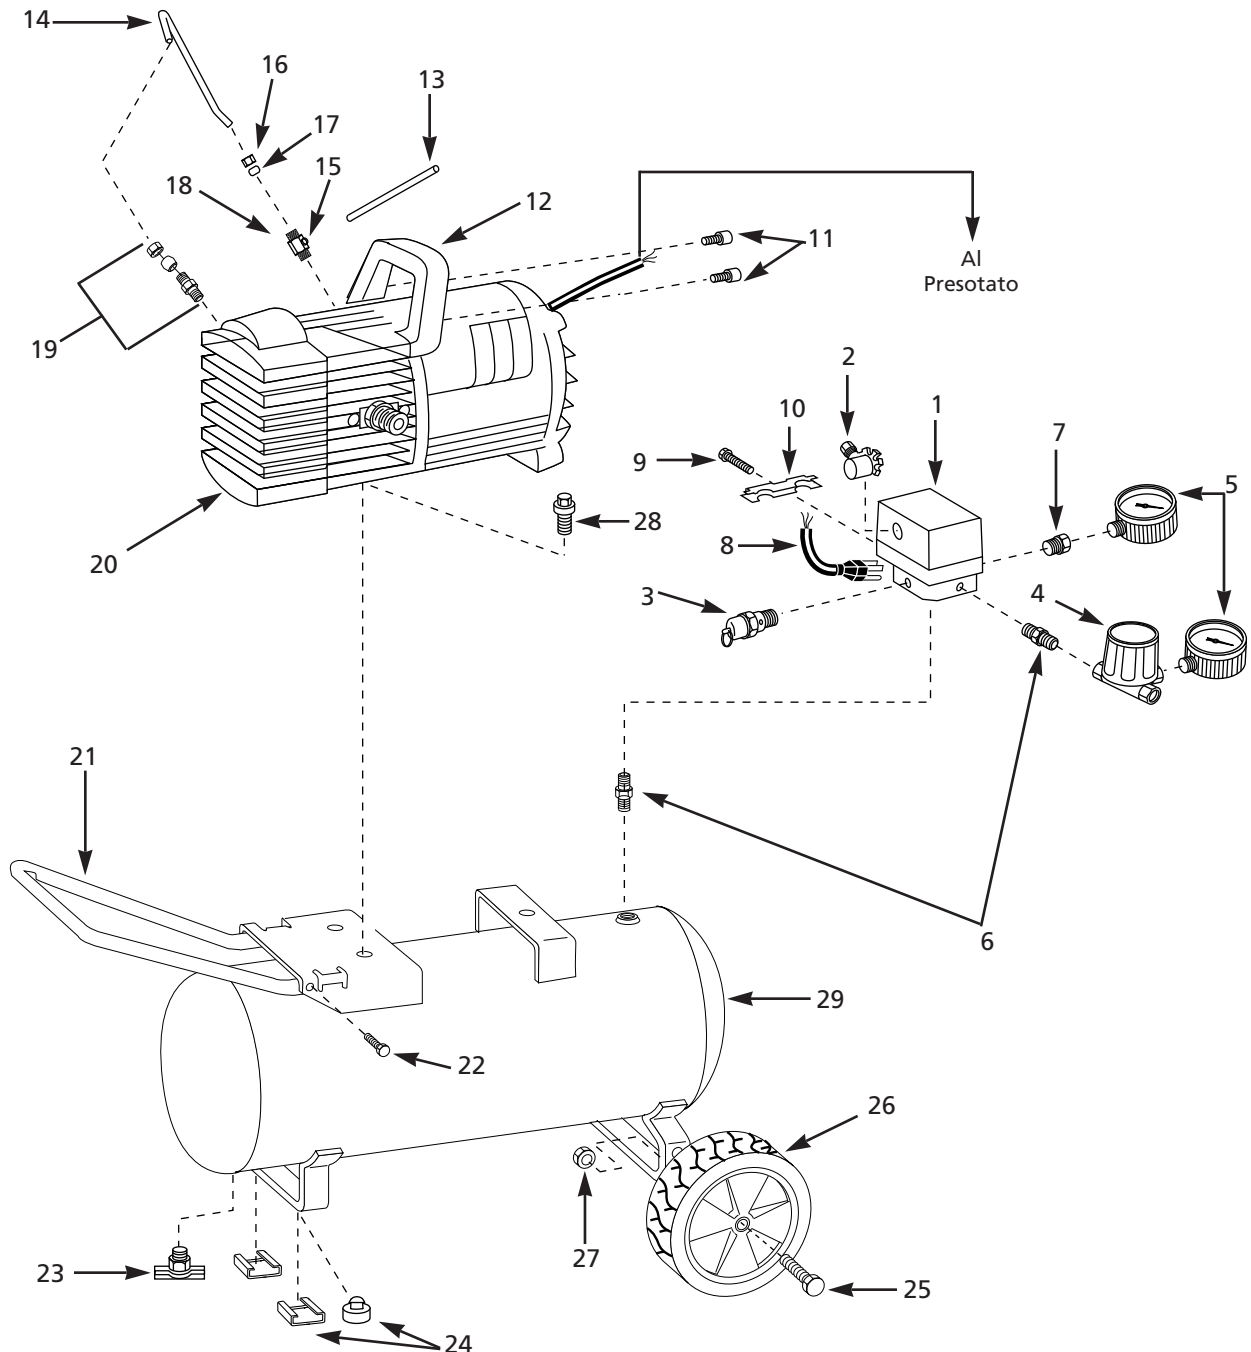

Ensamblaje del Motor/Cabezal Para Compresores PowerPal®