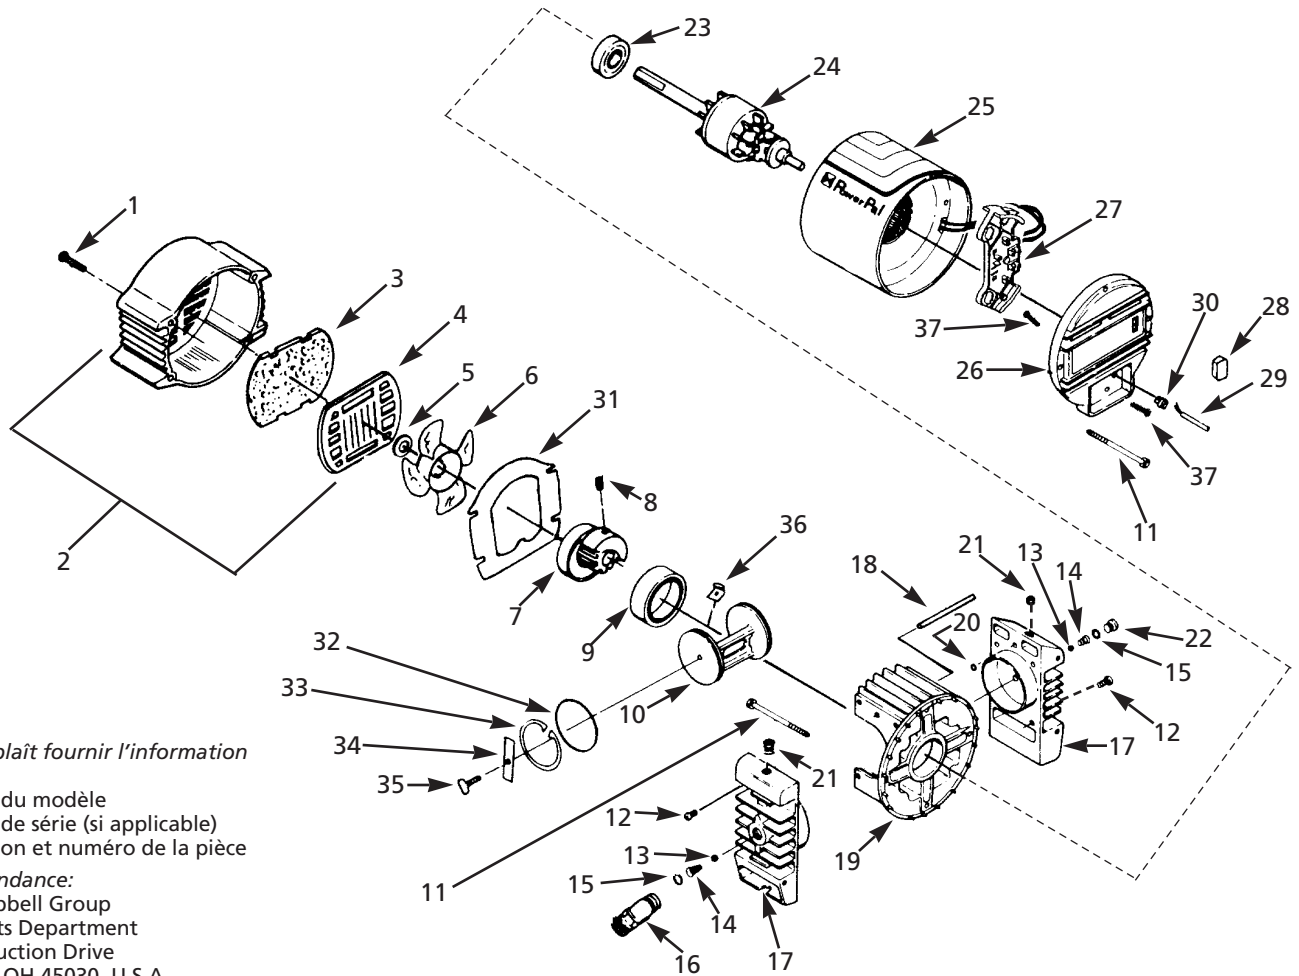

Pour Pièces De Rechange, appeler 1-800-543-6400

S'il vous plaît fournir l'information suivant:

- -Numéro du modèle
- -Numéro de série (si applicable)
- -Description et numéro de la pièce

Correspondance:

The Campbell Group
Attn: Parts Department
100 Production Drive
Harrison, OH 45030 U.S.A.

N^o. Ref.	Description	N^o. de Pièce	Qte.
1	Vis 10-24 x 7/8 po	ST076402AV	4
2	Montage du couvercle (É.-U.) Montage du couvercle (Canada)	MT203701AV MT205900AJ	1
3	Filtre (É.-U.) Filtre (Canada)	MT011301AV MT011300AV	1
4	Organe de retenue en plastique	MT010900AV	1
5	▲Bague de retenue	ST063100AV	1
6	Ventilateur	MT000900AV	1
7	Excentrique	MT205200AJ	1
8	Vis de pression	●	1
9	Roulement à billes	●	1
10	Montage de piston y incl. 33, 34, 35, 36, 37	MT200403AJ	1
11	Boulon, moteur	ST110408AV	4
12	Vis	ST110102AV	8
13	▲Bille	MT001800AV	2
14	▲Ressort	MT001900AV	2
15	▲Joint torique	ST110700AV	2
16	Raccord de compression droit	MT004600AV	1
17	Montage de tête et cylindre avec prise Montage de tête et cylindre	MT205401AJ MT205501AJ	1
18	Tube	MT001001AP	1
19	À bout, carter d'avant	*	1
20	Joint torique	ST110800AV	2

N^o. Ref.	Description	N^o. de Pièce	Qte.
21	Bouchon 1/4 po - 18 NPT	ST022400AV	2
22	Bouchon	MT000300AV	1
23	Roulement à billes	*	1
24	Rotor	*	1
25	Montage stator/décal	*	1
26	À bout, montage arrière	*	1
27	Interrupteur de moteur	MC104500AV	1
28	Plaque-couvercle	MT004800AV	1
29	Cordon, interrupteur de moteur	EC012700AV	1
30	Soulagement de tension	MT002601AV	1
31	Appareil protecteur	MT001201AV	1
32	▲Activateur joint torique	MT011700AV	2
33	▲Bague	MT012500AV	2
34	▲Soupape à clapet	LT013400AV	2
35	Vis	ST110101AV	2
36	Bouton d'usure	MT010700AV	2
37	Vis de terre et de soulagement de tension	ST074407AV	2
●	Disponible seulement en partie due montage	MT205200AJ	
*	Available only as part number: MT350003AJ É.-U., MT360001AJ É.-U. MT350303AJ Canada, É.-U. / Canada		
▲	MT207600AJ Trousse admission/échappement, y compris les numéros de références 6, 14, 15, 16, 33, 34, 35