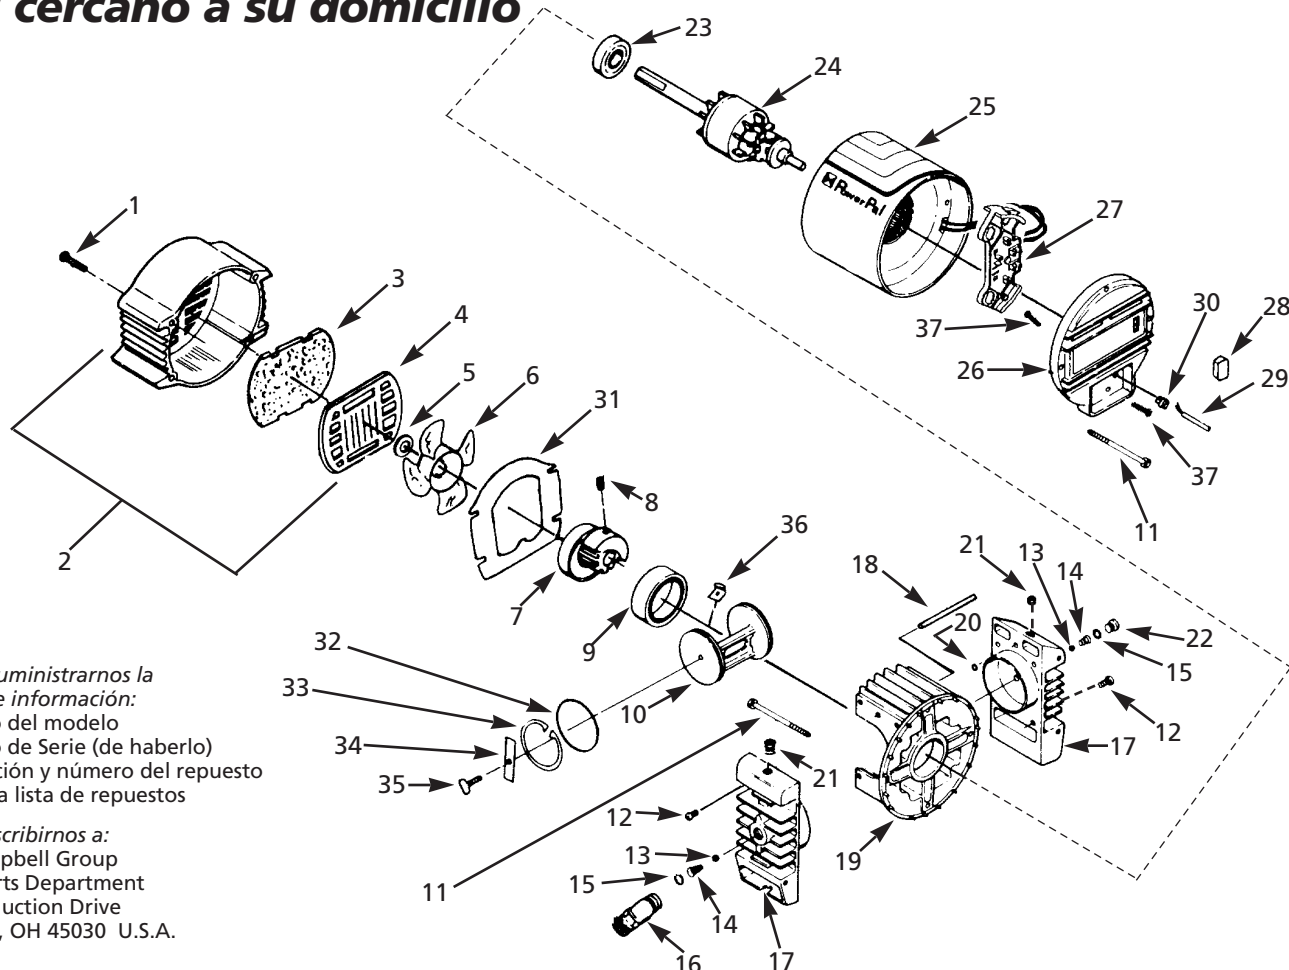

Para ordenar repuestos, comuníquese con el distribuidor mas cercano a su domicilio

Sírvase suministrarlos la siguiente información:
-Número del modelo
-Número de Serie (de haberlo)
-Descripción y número del repuesto según la lista de repuestos

Puede escribirnos a:
The Campbell Group
Attn: Parts Department
100 Production Drive
Harrison, OH 45030 U.S.A.

No. de Ref.	Descripción	Número del Repuesto	Ctd.
1	Tornillo de 10-24 x 22,2 mm (7/8")	ST076402AV	4
2	Ensamblaje de la cubierta (EUA)	MT203701AV	1
	Ensamblaje de la cubierta (Canada)	MT205900AJ	1
3	Filtro (EUA)	MT011301AV	1
	Filtro (Canada)	MT011300AV	1
4	Tapa plástica	MT010900AV	1
5	▲Anillo de retención	ST063100AV	1
6	Ventilador	MT000900AV	1
7	Ensamblaje del excéntrico	MT205200AJ	1
8	Tornillo de fijación	●	1
9	Baleros	●	1
10	Ensamblaje del pistón incluye los Nos. de Ref. 33, 34, 35, 36, 37	MT200403AJ	1
11	Perno, motor	ST110408AV	4
12	Tornillo	ST110102AV	8
13	▲Dispositivo de chequeo	MT001800AV	2
14	▲Resorte	MT001900AV	2
15	▲Anillo en O	ST110700AV	2
16	Conector de compresión	MT004600AV	1
17	Ensamblaje de la culata/cilindro con la salida	MT205401AJ	1
	Ensamblaje de la culata y el cilindro	MT205501AJ	1
18	Tubo	MT001001AP	1
19	Extremo delantero	*	1
20	Anillo en O	ST110800AV	2

No. de Ref.	Descripción	Número del Repuesto	Ctd.
21	Tapón 6,4 mm (1/4") - 18	ST022400AV	2
22	Tapón	MT000300AV	1
23	Baleros	*	1
24	Rotor	*	1
25	Estator/etiquetas	*	1
26	Extremo posterior	*	1
27	Interrupter del motor	MC104500AV	1
28	Placa	MT004800AV	1
29	Cordón del motor	EC012700AV	1
30	Relevo de tensión	MT002601AV	1
31	Tapa protectora	MT001201AV	1
32	▲Anillo en O	MT011700AV	2
33	▲Anillo	MT012500AV	2
34	▲Válvula de chapaletas	LT013400AV	2
35	Tornillo	ST110101AV	2
36	Almohadilla de los cojinetes	MT010700AV	2
37	Tornillo de conexión a tierra/ relevo de tensión	ST074407AV	2
●	Disponible sólo como ensamblaje	MT205200AJ	
*	Disponible sólo como número de pieza: MT350003AJ EUA., MT360001AJ EUA MT350303AJ Canada		
▲	Juego de piezas de los sistemas de entrada salida MT207600AJ, incluye los Nos. de Ref. 6, 14, 15, 16, 33, 34, 35