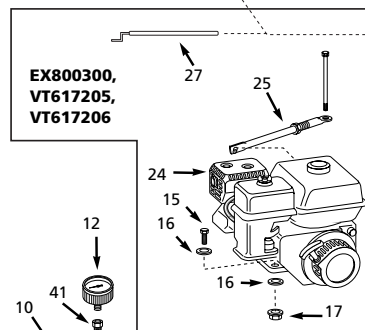

Contractor Air Compressors

Compresseurs d'Air pour Entrepreneurs

Compressores de Aire para Contratistas

Replacement Parts List
Liste de Pièces de Rechange
Lista de Repuestos

EX800300, VT615208, VT617205, VT617206, VT630900, VT613106

For parts, products & service information visit
POWER XPERT
www.chpower.com