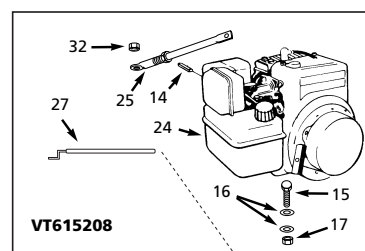

Contractor Air Compressors

Compresseurs d'Air pour Entrepreneurs

Compressores de Aire para Contratistas

Replacement Parts List
Liste de Pièces de Rechange
Lista de Repuestos

EX800300, VT615208, VT617205, VT617206, VT630900, VT613106

For parts, products & service information visit
POWER XPERT
www.chpower.com