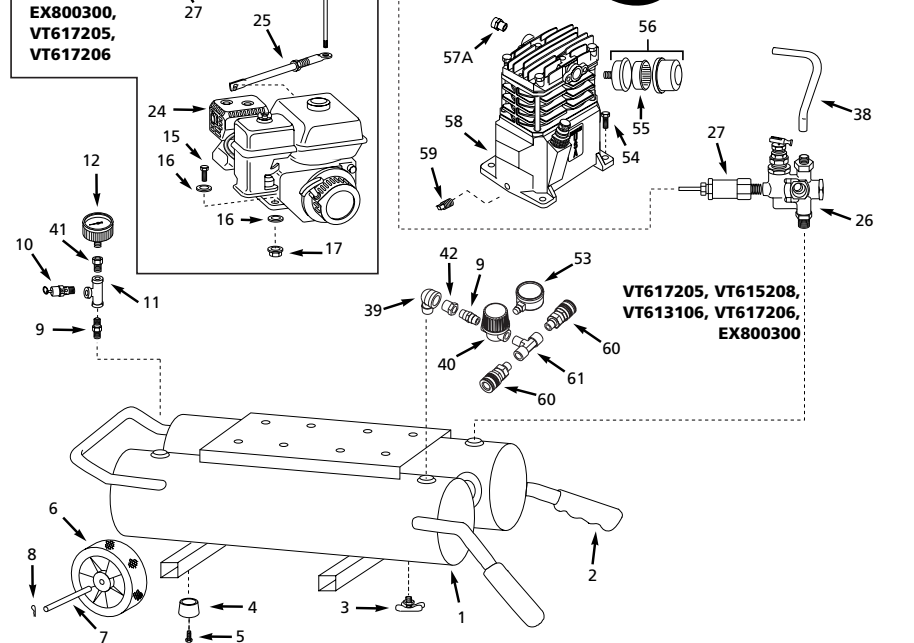

Contractor Air Compressors

Compresseurs d'Air pour Entrepreneurs

Compressores de Aire para Contratistas

Replacement Parts List
Liste de Pièces de Rechange
Lista de Repuestos

EX800300, VT615208, VT617205, VT617206, VT630900, VT613106

For parts, products & service information visit
POWER XPERT
www.chpower.com