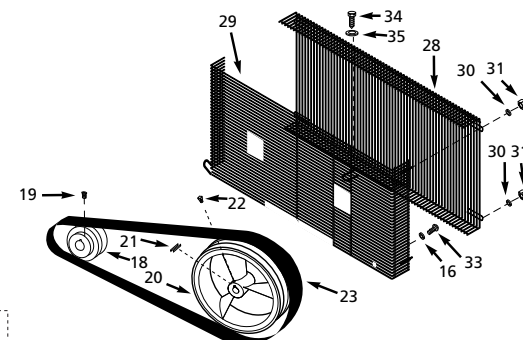

Contractor Air Compressors

Compresseurs d'Air pour Entrepreneurs

Compressores de Aire para Contratistas

Replacement Parts List
Liste de Pièces de Rechange
Lista de Repuestos

EX800300, VT615208, VT617205, VT617206, VT630900, VT613106

For parts, products & service information visit
POWER XPERT
www.chpower.com