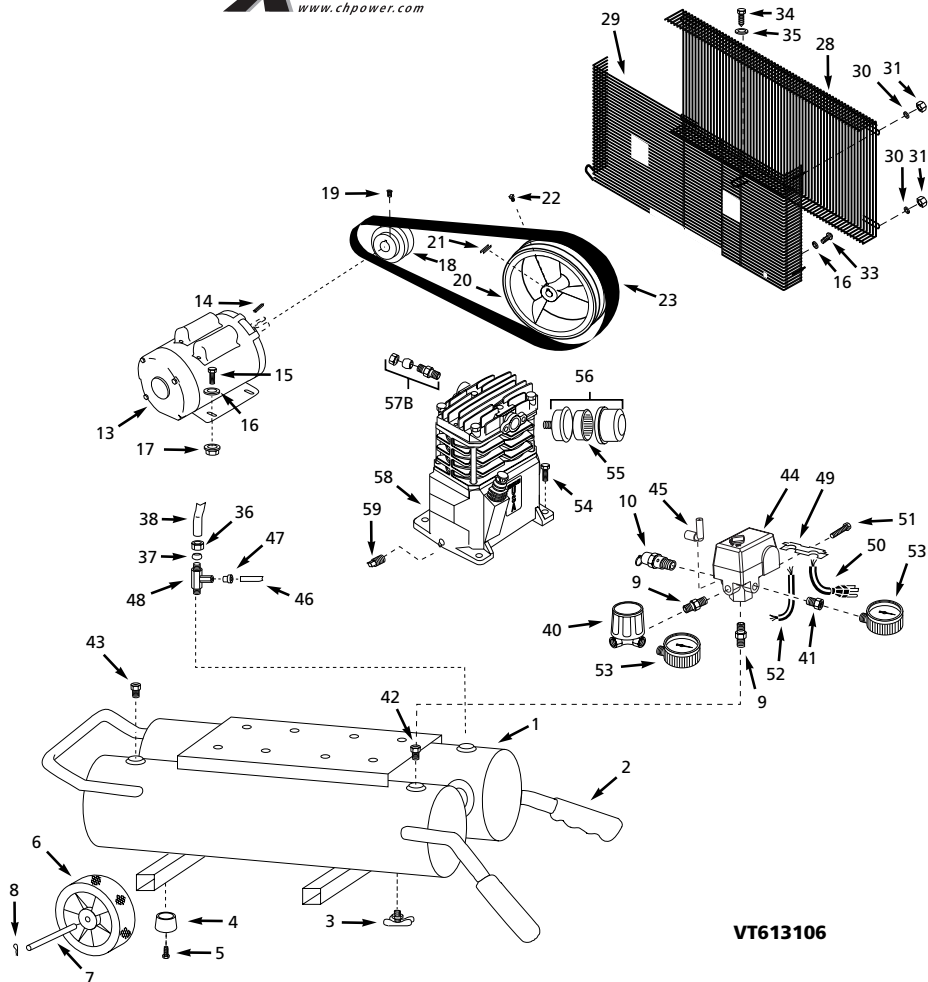

Replacement Parts List
Liste de Pièces de Rechange
Lista de Repuestos

EX800300, VT615208, VT617205,
VT617206, VT630900, VT613106

For parts, products & service information visit
POWER XPERT
www.chpower.com

VT613106

EX800300, VT613106, VT615208, VT617205, VT617206 & VT630900

Para ordenar repuestos, sírvase llamar al distribuidor más cercano a su domicilio

Sírvase darnos la siguiente información:
-Número del modelo
-Número de Serie (de haberlo)
-Descripción y número del repuesto según la lista de repuestos

Puede escribirnos a:
The Campbell Group /Attn: Parts Dept.
100 Production Drive
Harrison, OH 45030 U.S.A.