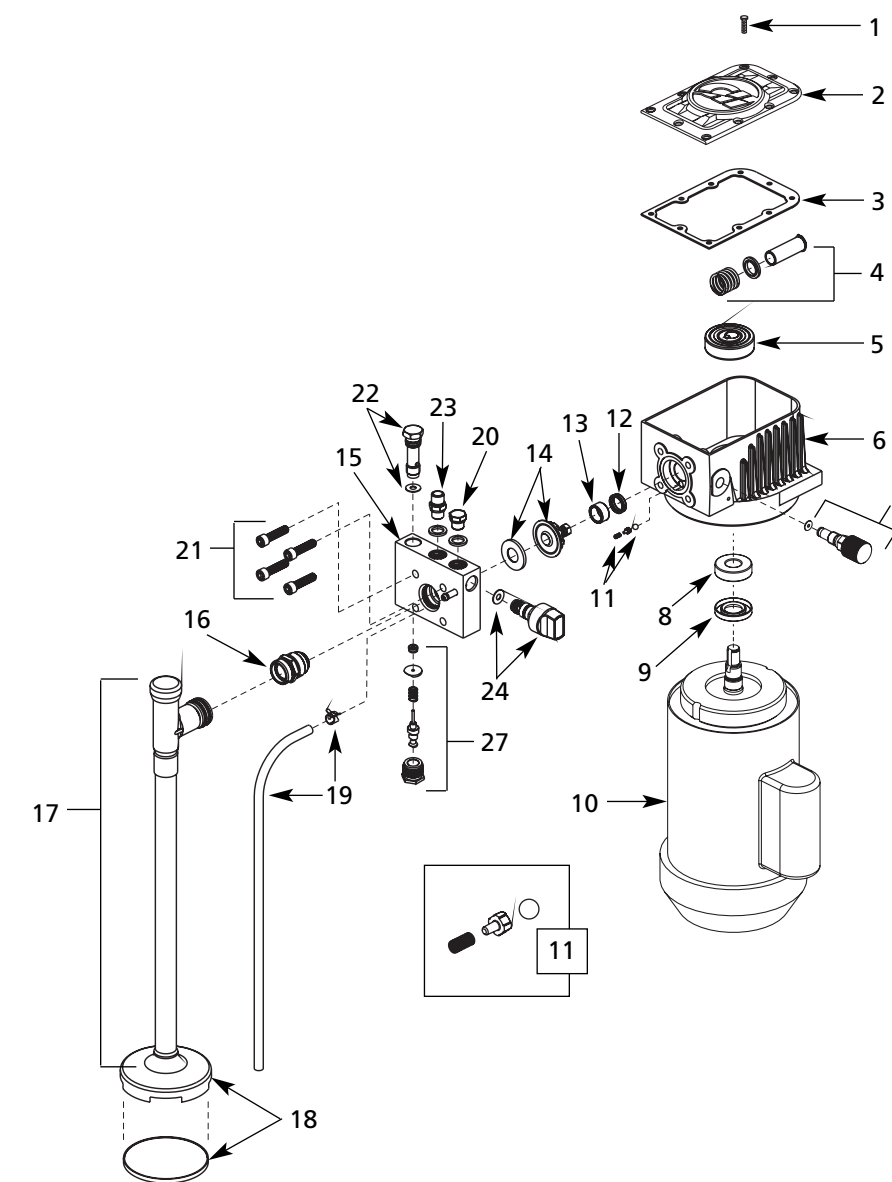

Para ordenar repuestos o para asistencia técnica, sírvase llamar al distribuidor más cercano a su domicilio

Sírvase darnos la siguiente información:

- Número del modelo
- Número de serie (de haberlo)
- Descripción y número del repuesto según la lista de repuestos

Dirija toda la correspondencia a:

Campbell Hausfeld
Attn: Customer Service
100 Mundy Memorial Drive
Mt. Juliet, TN 37122 U.S.A.

No. de Ref.	Descripción	Número del repuesto	Ctd.
1	Tornillos de la placa	HP007118AV	10
2	Placa	AL045102AV	1
3	■ Empaque de la placa	AL013702AV	1
4	■ Juego de pistones (Incluye las piezas 3 y 11-13)	AL131502SV	1
5	● Excéntrica/cojinete	AL116204SV	1
6	■ Cubierta	AL173304SV	1
7	Ensamblaje de la válvula de presión	AL131413SV	1
8	●■ Cojinete	AL013300AV	1
9	■ Sello del orificio de lubricación	AL045503AV	1
10	● Motor	MC014503AV	1
11	■ Válvula de chequeo	AL163200SV	1
12	■ Sello del pistón	AL108802AV	1
13	■ Separador del pistón	AL007001AV	1
14	Juego de piezas del diafragma	AL173700SV	1
15	▲ Bloque	AL042414SV	1
16	▲ Ensamblaje de la válvula de entrada	AL165400SV	1
17	Ensamblaje del tubo de succión	AL138404SV	1
18	Ensamblaje de la campana tubo de desvío	AL111000AJ	1
19	▲ Tapón del adaptador de manguera	AL174302SV	1
20		AL162600SV	1