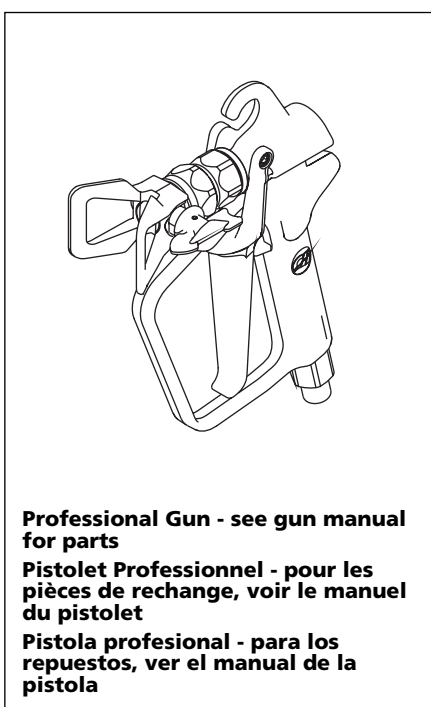

Para ordenar repuestos o para asistencia técnica, sírvase llamar al distribuidor más cercano a su domicilio

Sírvase darnos la siguiente información:

- Número del modelo
- Número de serie (de haberlo)
- Descripción y número del repuesto según la lista de repuestos

Dirija toda la correspondencia a:

Campbell Hausfeld
Attn: Customer Service
100 Mundy Memorial Drive
Mt. Juliet, TN 37122 U.S.A.

No. de Ref.	Descripción	Número del repuesto	Ctd.
1	Tornillos de la placa	HP007118AV	10
2	Placa	AL045102AV	1
3	■ Empaque de la placa	AL013702AV	1
4	■ Juego de pistones (Incluye las piezas 3 y 11-13)	AL131502SV	1
5	● Excéntrica/cojinete	AL116204SV	1
6	■ Cubierta	AL173304SV	1
7	Ensamblaje de la válvula de presión	AL131413SV	1
8	●■ Cojinete	AL013300AV	1
9	■ Sello del orificio de lubricación	AL045503AV	1
10	● Motor	MC014503AV	1
11	■ Válvula de chequeo	AL163200SV	1
12	■ Sello del pistón	AL108802AV	1
13	■ Separador del pistón	AL007001AV	1
14	Juego de piezas del diafragma	AL173700SV	1
15	▲ Bloque	AL042414SV	1
16	▲ Ensamblaje de la válvula de entrada	AL165400SV	1
17	Ensamblaje del tubo de succión	AL138404SV	1
18	Ensamblaje de la campana tubo de desvío	AL111000AJ	1
19	▲ Tapón del adaptador de manguera	AL174302SV	1
20		AL162600SV	1