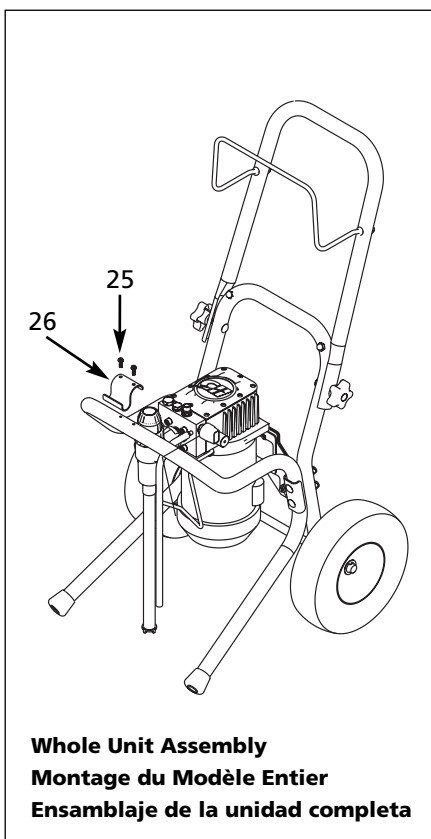

Para ordenar repuestos o para asistencia técnica, sírvase llamar al distribuidor más cercano a su domicilio

Sírvase darnos la siguiente información:

- Número del modelo
- Número de serie (de haberlo)
- Descripción y número del repuesto según la lista de repuestos

Dirija toda la correspondencia a:

Campbell Hausfeld
Attn: Customer Service
100 Mundy Memorial Drive
Mt. Juliet, TN 37122 U.S.A.

No. de Ref.	Descripción	Número del repuesto	Ctd.
1	Tornillos de la placa	HP007118AV	10
2	Placa	AL045102AV	1
3	■ Empaque de la placa	AL013702AV	1
4	■ Juego de pistones (Incluye las piezas 3 y 11-13)	AL131502SV	1
5	● Excéntrica/cojinete	AL116204SV	1
6	■ Cubierta	AL173304SV	1
7	Ensamblaje de la válvula de presión	AL131413SV	1
8	●■ Cojinete	AL013300AV	1
9	■ Sello del orificio de lubricación	AL045503AV	1
10	● Motor	MC014503AV	1
11	■ Válvula de chequeo	AL163200SV	1
12	■ Sello del pistón	AL108802AV	1
13	■ Separador del pistón	AL007001AV	1
14	Juego de piezas del diafragma	AL173700SV	1
15	▲ Bloque	AL042414SV	1
16	▲ Ensamblaje de la válvula de entrada	AL165400SV	1
17	Ensamblaje del tubo de succión	AL138404SV	1
18	Ensamblaje de la campana tubo de desvío	AL111000AJ	1
19	▲ Tapón del adaptador de manguera	AL174302SV	1
20		AL162600SV	1