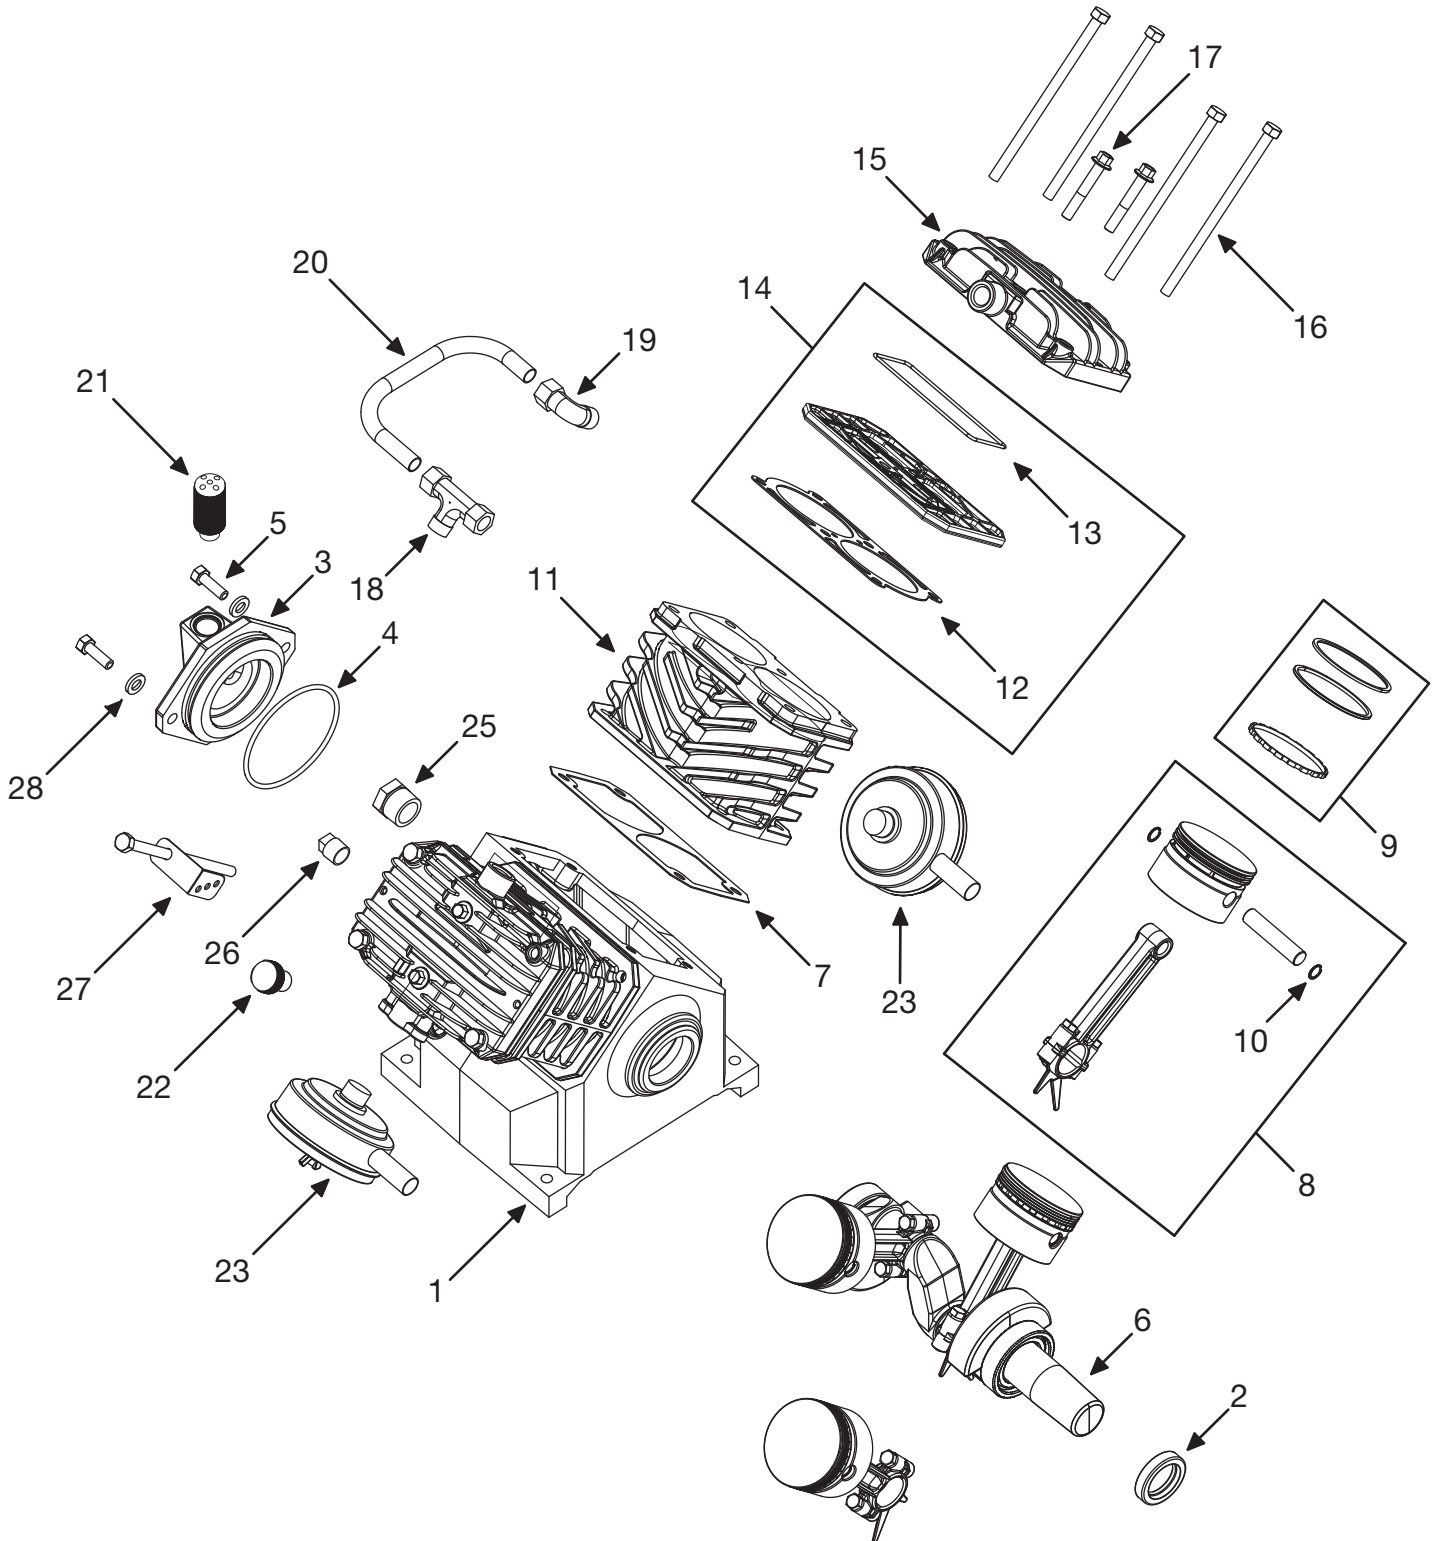

For Replacement Parts, Call 1-800-543-6400

Pour Pièces De Rechange, Appeler 1-800-543-6400

Para ordenar repuestos, sírvase llamar al concesionario más cercano a su domicilio

Address any correspondence to:

Correspondance:

Puede escribimos a:

Campbell Hausfeld

Attn: Customer Service

100 Production Drive

Harrison, OH 45030 U.S.A.

Please provide following information:

- Model number
- Serial number (if any)
- Part description and number as shown in parts list

S'il vous plaît fournir l'information suivante:

- Numéro du modèle
- Numéro de série (si présent)
- Description et numéro de la pièce

Sírvase darnos la siguiente información:

- Número del modelo
- Número de serie (de haberlo)
- Descripción y número del repuesto según la lista de repuestos

Replacement Parts List • Liste De Pièces De Rechange • Lista de Repuestos

Ref. No. No de Réf No. de Ref	Description	Description	Descripción	Part No. No de Pièce No. de Repuesto	Qty. Qté. Ctd.
1	Crankcase	Carter	Caja del cigüeñal	TQ010001AV	1
2	Oil Seal	Bague d'étanchéité d'huile	Sello del sistema de lubricación	ST120000AV	1
3	Bearing Cap	Chapeau de palier	Tapa de los cojinetes	TQ010201AV	1
4	O-Ring	Joint torique	Anillo en O	●	1
5	Hex Head Cap Screw M8 x 1-1/4 inch x 25 mm	Vis à tête hexagonale M8 x 1-1/4 po x 25 mm	Tornillo de cabeza hexagonal M8 x 3,18 cm x 25 mm	ST076808AV	2
6	Crankshaft Bearing Assembly (Pistons not included)	Assemblage de roulement de vilebrequin (Pistons non inclus)	Ensamblaje del cojinete del cigüeñal (no se incluyen los pistones)	TQ900201AJ	1
7	Crankcase Gasket	Joint d'étanchéité de carter	Empaque de la caja del cigüeñal	●	2
8	Connecting Rod Assembly	Bielle équipée	Ensamblaje de la biela	■	4
9	Piston Ring Sets (Two sets)	Jeu de segments de piston (Deux jeux)	Juego de anillos del pistón (dos juegos)	VT911200AV ■	2
10	Internal Retaining Ring	Anneau de retenue interne	Anillo de retención interno	■	8
11	Cylinder	Cylindre	Cilindro	VT040915AV	2
12	Cylinder Gasket	Joint d'étanchéité de cylindre	Junta del cilindro	●	2
13	Molded O-Ring	Joint torique moulé quad	Anillo en O moldeado de sección	●	2
14	Valve Plate Kit	Jeu de plaque de soupape	Kit de placa de válvula	VT470800AJ	2
15	Cylinder Head	Tête du cylindre	Cabeça do cilindro	▲	2
16	Hex Head Capscrew M8 x 150 mm	Vis à tête hexagonale M8 x 150 mm	Tornillo de cabeza hexagonal M8 x 150 mm	▲	8
17	Flange Head Screw	Vis d'accouplement	Tornillo de cabeza con pestaña	▲	4
18	Exhaust Tee Fitting	Raccord en T d'échappement	Conexión en T de salida	TQ901100AV	1
19	Exhaust Elbow Fitting	Raccord en coude d'échappement	Conexión acodada de salida	TQ901200AV	1
20	Exhaust Tube	Tuyau d'échappement	Tubo de escape	TQ901300AV	1
21	Breather	Reniflard	Respiradero	VH901100AV	1
22	Oil Fill Plug	Bouchon de remplissage d'huile	Tapón del orificio de llenado de aceite	VH900800AV	1
23	Air Filter with Element	Filtre d'air avec élément	Filtro de aire con elemento	VH901700AV	2
24	△ Air Filter Element only	Élément de filtre d'air seulement	Elemento del filtro de aire únicamente	VH901800AV	2
25	Sight Glass	Regard	Ventanilla	VH901000AV	1
26	Pipe Plug 1/4 inch NPT	Bouchon de tuyau de 1/4 po (6,4 mm) NPT	Tapón de la tubería de 6,4 mm (1/4 pulg.) NPT	ST072915AV	1
27	Belt Guard Bracket	Support de carter de courroie	Soporte de protector de correa	TQ012000AV	1
28	Brass Washer	Rondelle de laiton	Arandela de bronce	ST070925AV	2

REPLACEMENT PARTS KITS • NÉCESSAIRES DE PIÈCES DE RECHANGE • JUEGOS DE REPUESTOS