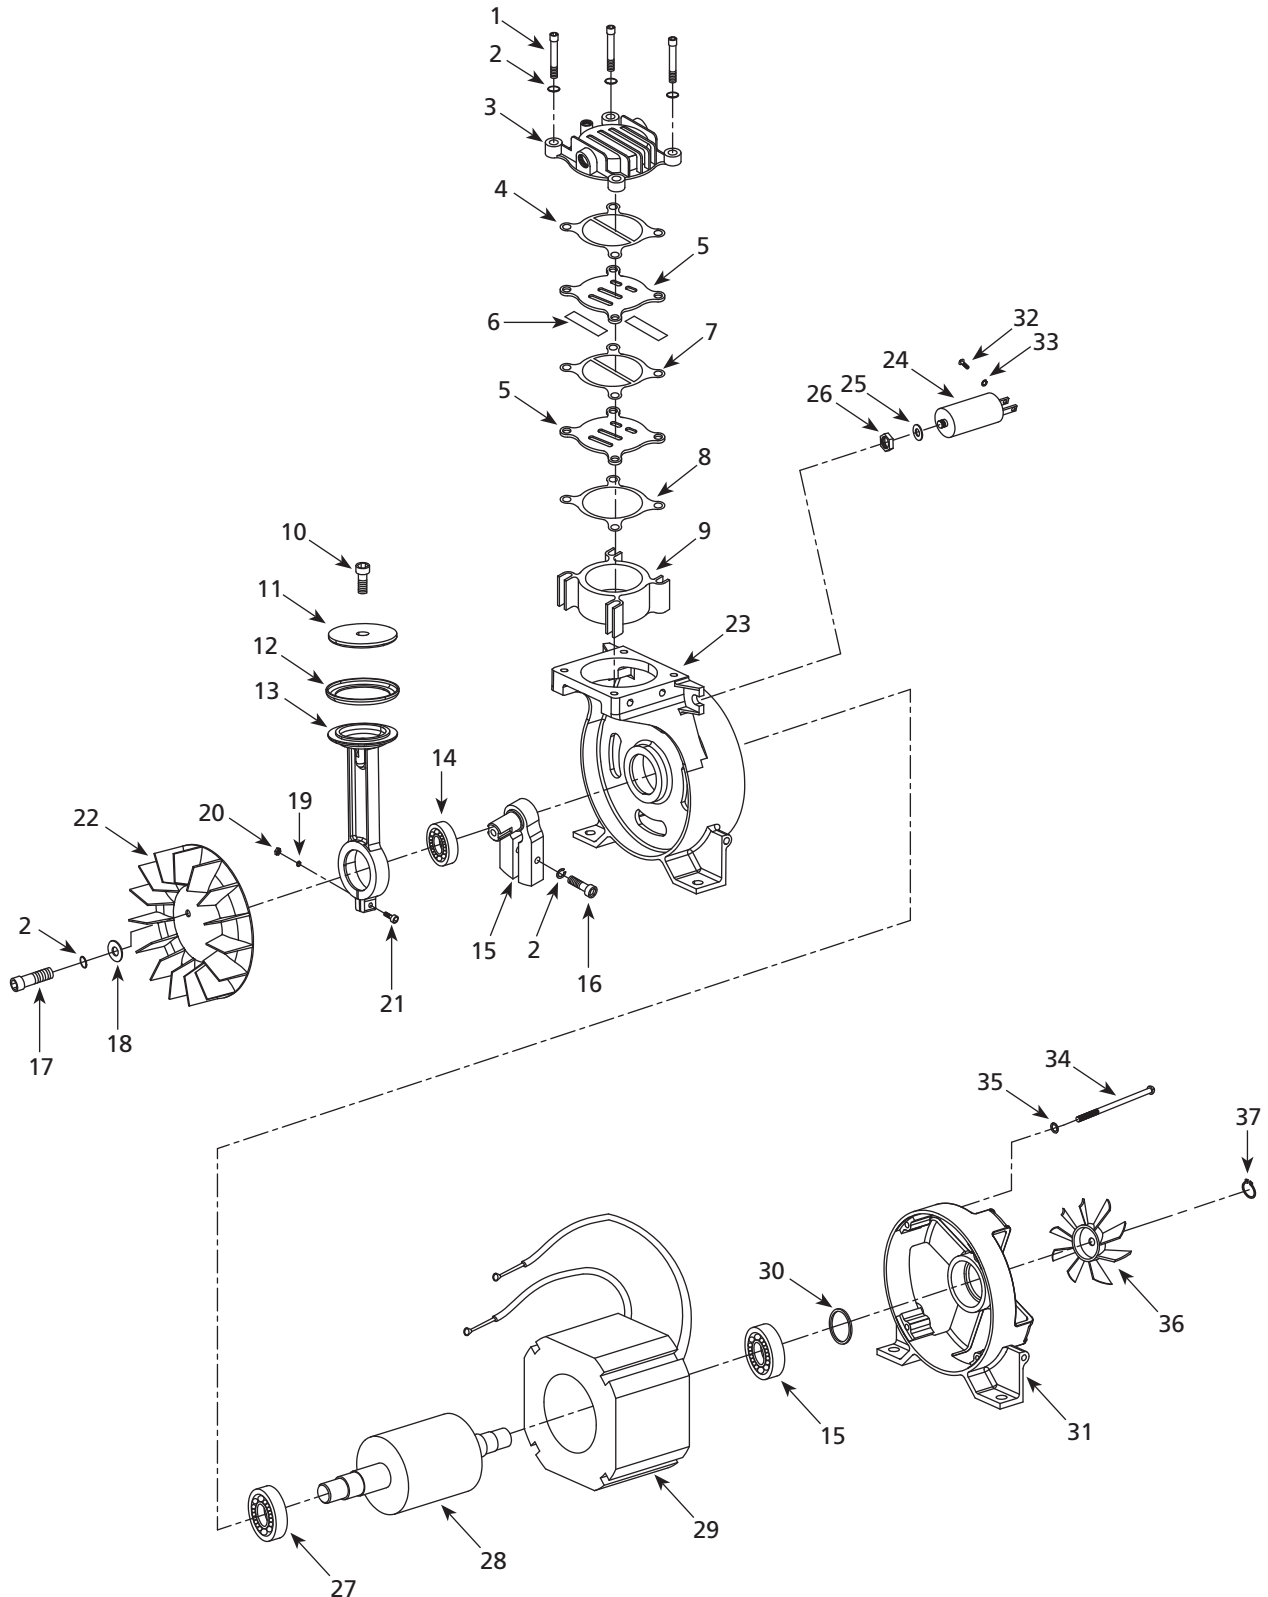

Pump / Motor Assembly

Montage de pompe / moteur

Conjunto bomba / motor

**For Replacement Parts or Technical Assistance,
Call 1-800-543-6400**

Please provide following information:

- Model number
- Serial number (if any)
- Part description and number as shown in parts list

Address any correspondence to:

Campbell Hausfeld
Attn: Customer Service
100 Production Drive
Harrison, OH 45030 U.S.A.

Replacement Parts List

Ref. No.	Description	Part Number	Qty.
1	Bolt	▼	4
2	Lock Washer	▲●▼	5
3	Cylinder Head	HU001600AV	1
4	Head Gasket	◆	1
5	Valve Plate	◆	2
6	Valve	◆	2
7	Valve Plate Gasket	◆	1
8	Cylinder Gasket	●◆	1
9	Cylinder	●	1
10	Screw	●	1
11	Piston Cap	●	1
12	Piston Ring	●	1
13	Piston	●	1
14	Bearing	●	2
15	Eccentric	●	1
16	Bolt	●	1
17	Bolt	▲	1
18	Washer	▲	1
19	Lock Washer	●	1
20	Nut	●	1
21	Bolt	●	1
22	Front Fan	▲	1
23	Front Endbell	—	1
24	Capacitor	HU000800AV	1
25	Washer	†	1

Ref. No.	Description	Part Number	Qty.
26	Nut	†	1
27	Bearing	—	1
28	Rotor	—	1
29	Stator	—	1
30	Washer	†	1
31	Rear End Bell	—	1
32	Bolt	†	2
33	Lock Washer	†	2
34	Bolt	†	4
35	Lock Washer	†	4
36	Motor Fan	■	1
37	Snap Ring	■	1
38	Thermal Overload Protector (not shown)	—	1

REPLACEMENT PARTS KITS

▲	Front Fan Kit	HU002200AV
■	Motor Fan Kit	HU002100AV
●	Piston/Cylinder/Eccentric Kit	HU001800AV
◆	Valve Plate Kit	HU002000AV
▼	Head Bolt Kit	HU001900AV
—	Not Available	
†	Standard Hardware Item