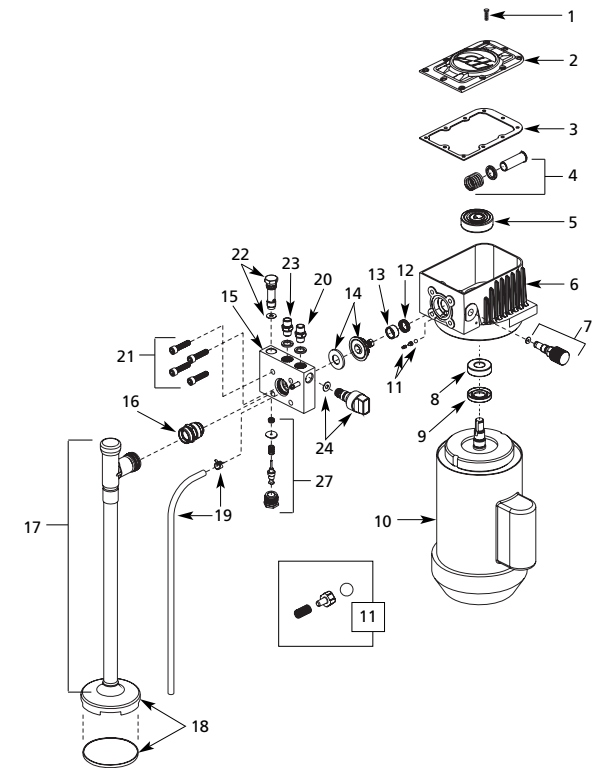

For parts, products & service information visit
POWER XPERT
www.chpower.com