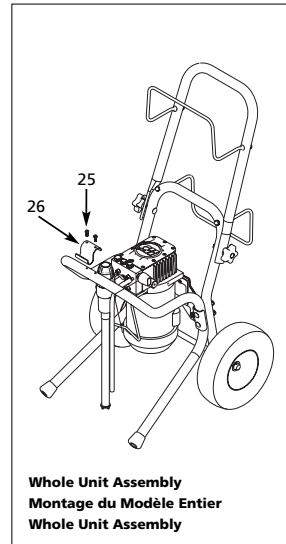

For parts, products & service information visit
POWER XPERT
www.chpower.com