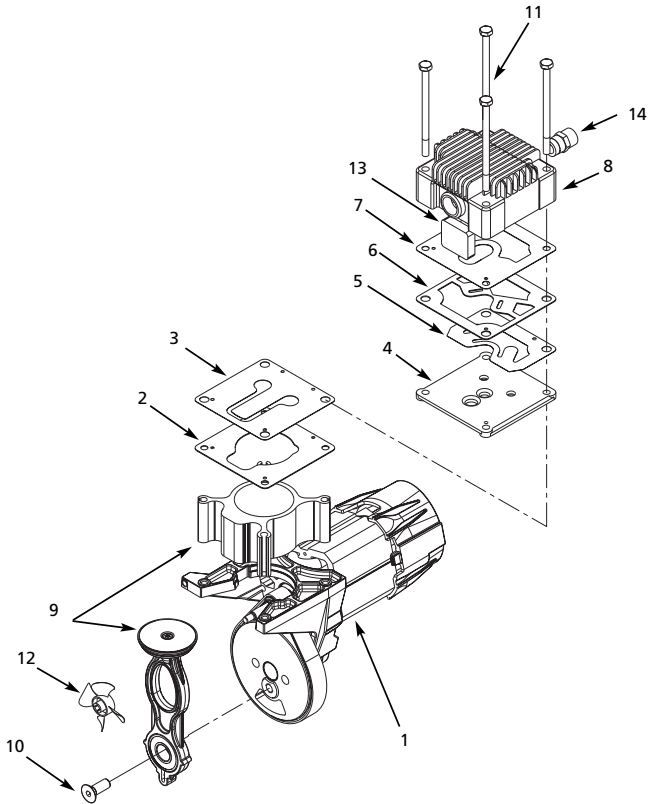

Oilless Single Cylinder Pump

Pompe Monocylindrique Sans Huile

Bomba De Un Cilindro Sin Aceite

Replacement Parts List
Liste de Pièces de Rechange
Lista de Repuestos

WL390000

For parts, products & service information visit
POWER XPERT
www.campbellhausfeld.com

Address parts correspondence to:
Correspondance:
Puede escribirnos a:
The Campbell Group
Attn: Parts Dept.
100 Production Drive
Harrison, OH 45030 USA

Ref. No. Nº. de Réf. No. de Ref.	Description Description Description	Part Number Número de Pièce Número de Pieza	Qty. Qté. Ctd.
1	Pump/motor assembly (with belt) Montage de pompe/moteur (avec courroie) Conjunto bomba/motor (con correa)	WL210900AJ	1
2 ▲	Cylinder gasket Joint d'étanchéité de cylindre Empaque del cilindro	XA012400AV	1
3	Intake valve Soupape d'admission Válvula de entrada	▲	1
4	Valve plate Plaque de soupape Placa de la válvula	▲	1
5	Exhaust valve Soupape d'échappement Válvula de salida	▲	1
6 ▲	Head gasket Joint d'étanchéité de culasse Empaque de la culata	XA010800AV	1
7 ▲	Exhaust valve gasket Joint de soupape d'échappement Empaque de la válvula de salida	XA012500AV	1
8	Head Culasse Culata	WL010500AV	1
9	Piston assembly (Includes #10) Montage de piston (#10 compris) Ensamblaje de pistón (Incluye #10)	WL211000AJ	1
10	3/8" Flat head screw Vis à tête plate de 3/8 po Tornillo de cabeza plana de 9,5 mm (3/8")	ST071802AV	1
11 ●	1/4"-20 x 4" Hex. head cap screw Vis a tete hex. de 1/4 po-20 x 4 po Tornillo hex. de 6,4 mm (1/4")-20 x 10,16 cm (4")	ST074319AV	4
12	Fan Ventilateur Ventilador	WL008400AV	1
13 ▲	Muffler Silencieux Silenciador	WL011100AV	1
14	Compression connector Raccord de compression Conector de compresión	ST159001AV	1