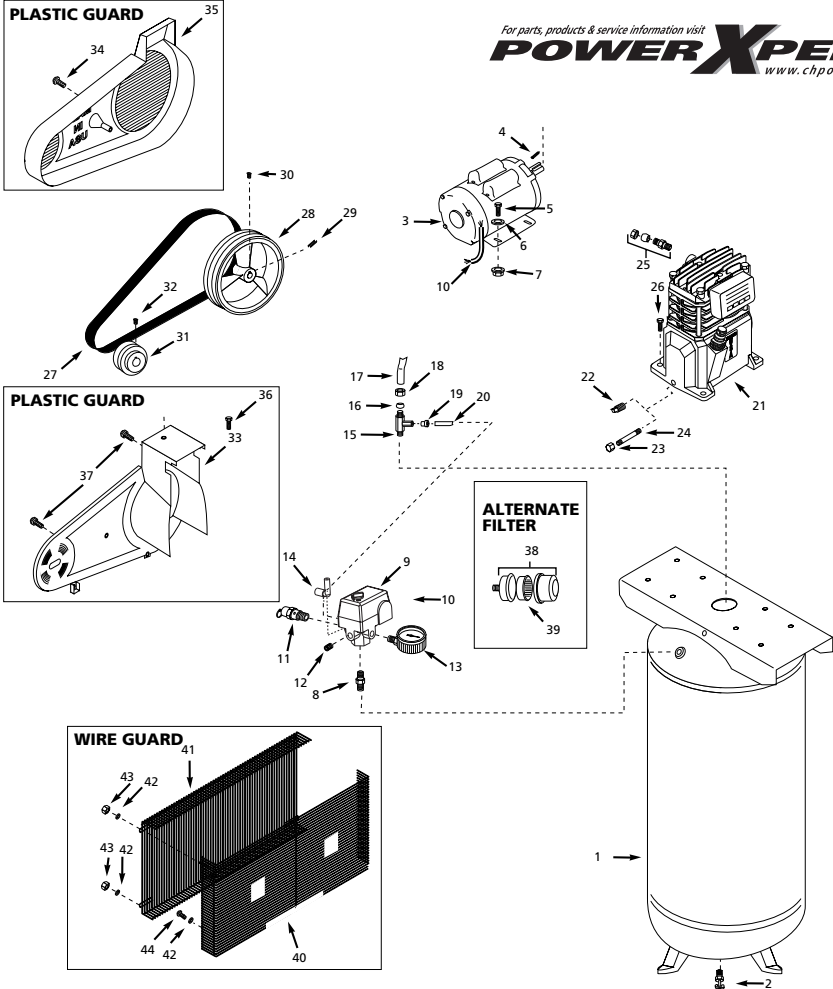

Vertical Air Compressors Compresseurs d'Air Verticaux Compressores de Aire Verticales

Replacement Parts List
Liste de Pièces de Rechange
Lista de Repuestos

VT558804, VT619504,
and VT627504

For parts, products & service information visit
POWER XPERT
www.chpower.com