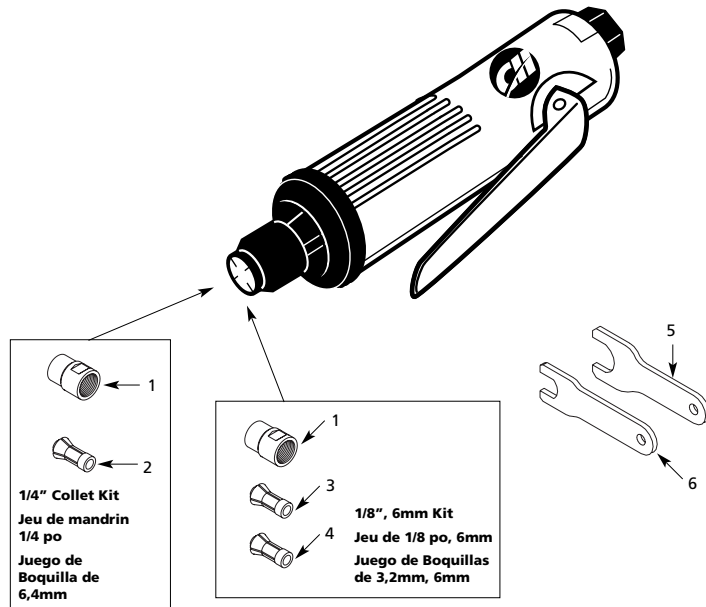

## Replacement Parts List

Ref. No.	Description	Part No.	Qty.
1	Collet Nut	▲, ■	1
2	1/4" Collet	▲	1
3	1/8" Collet	■	1
4	6mm Collet	■	1
5	17 mm Open End Wrench	SV113300AV	1
6	11 mm Open End Wrench	SV113200AV	1

## Liste de Pièces de Rechange

N° de Réf.	Description	Numéro De Pièce	Qté.
1	Écrou de mandrin	▲, ■	1
2	Mandrin de 1/4 po	▲	1
3	Mandrin de 1/8 po	■	1
4	Mandrin de 6 mm	■	1
5	Clé ouverte de 17 mm	SV113300AV	1
6	Clé ouverte de 11 mm	SV113200AV	1