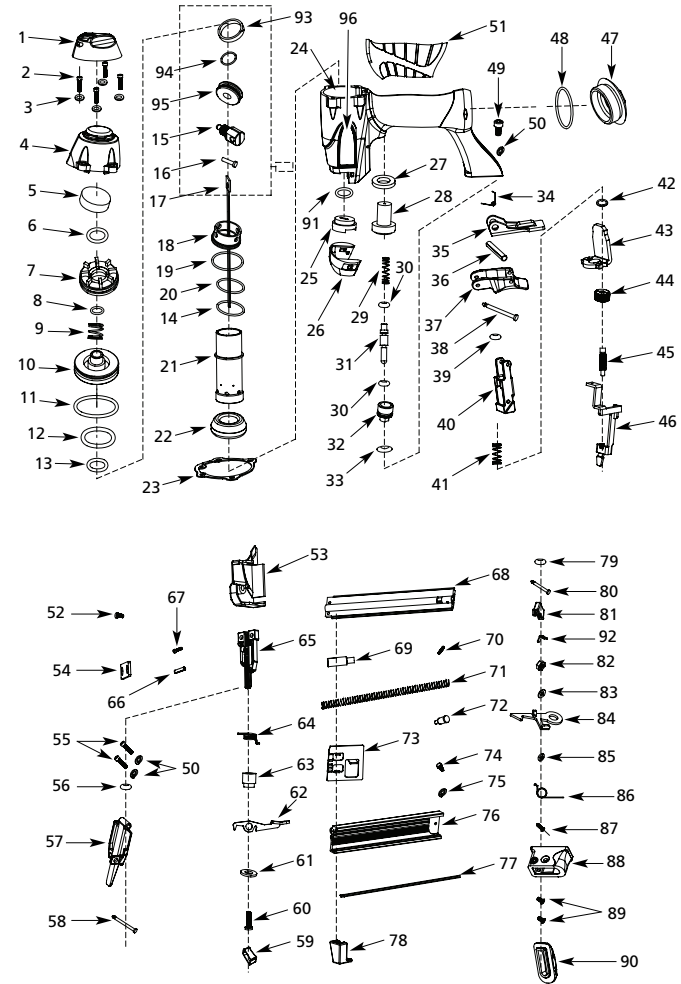

JUEGOS DE PIEZAS DE REPUESTO

- ▲ Ensamblaje del disparador SKN00100AV
- Juego de anillos en o de la válvula del gatillo SKN00200AV
- Juego del impulsor SKN00300AV
- Ensamble de válvula de equilibrio SKN00400AV
- ▼ Ensamblaje del gatillo SKN00500AV
- Juego completo de anillos en O de repuestos SKN00600AV

Brad Nailer Cloueuse à clous sans tête Clavadora para acabado

Replacement Parts Manual
Manuel de pièces de rechange
Lista de Repuestos