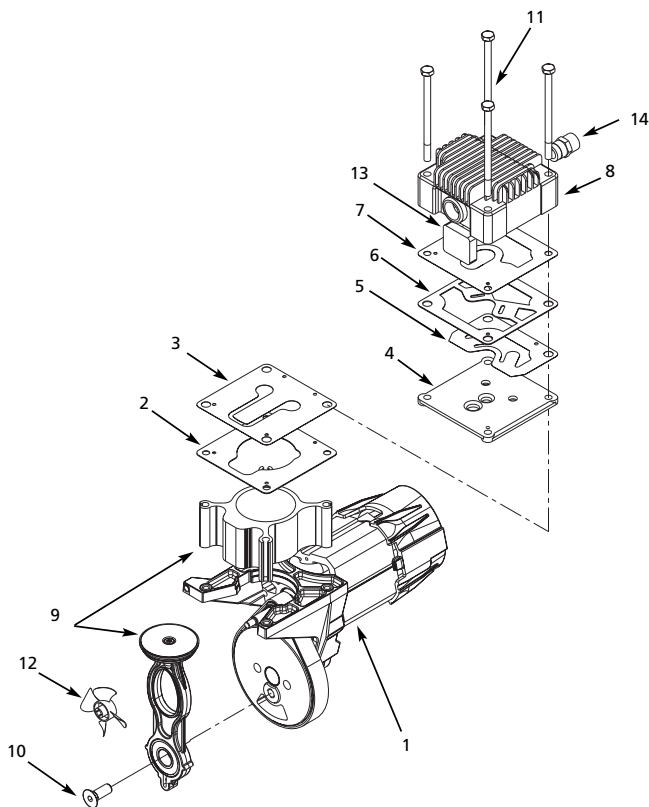

Oilless Single Cylinder Pump Pompe Monocylindrique Sans Huile Bomba De Un Cilindro Sin Aceite

Replacement Parts List
Liste de Pièces de Rechange
Lista de Repuestos

WL390000

For parts, products & service information visit
POWER XPERT
www.campbellhausfeld.com