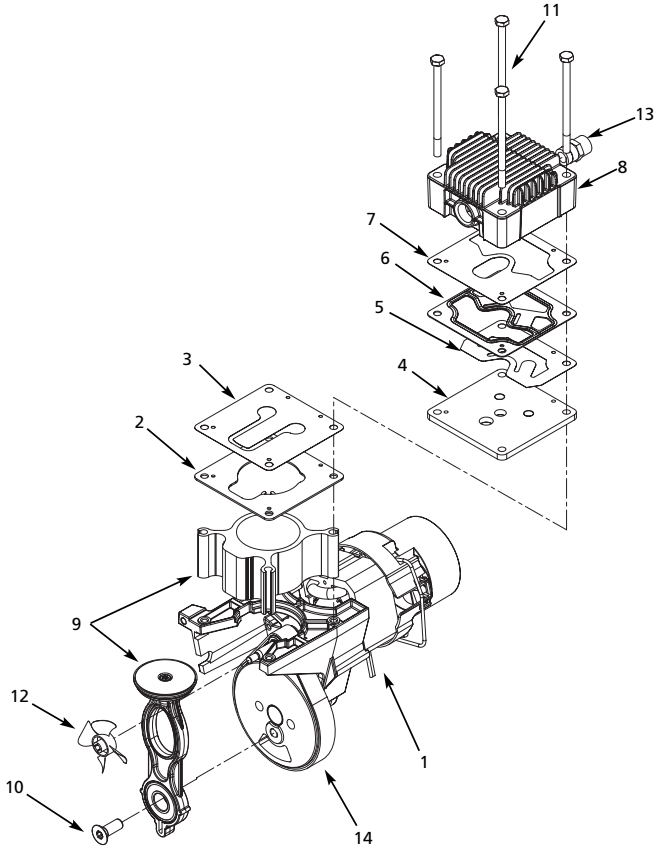

Oilless Single Cylinder Pump

Pompe Monocylindrique Sans Huile

Bomba De Un Cilindro Sin Aceite

Replacement Parts List
Liste de Pièces de Rechange
Lista de Repuestos

WL390100

For Replacement Parts, Call 1-800-543-6400
Pour Pièces de Rechange, Composer le 1-800-543-6400
Para Ordenar Repuestos, Sírvase Llamar al Distribuidor más Cercano a su Domicilio

Please provide the following information:

Sírvase darnos la siguiente información:

Address parts correspondence to:

Correspondance:
Puede escribirnos a:

Ref. No. Nº. de Réf. No. de Ref.	Description Description Description	Part Number Número de Pièce Número de Pieza	Qty. Qté. Ctd.
1	Motor assembly kit (Includes #2, 3, 6, 7, 10, 12, & 14) Jeu de moteur équipé (#2, 3, 6, 7, 10, 12, & 14 compris) Kit de ensamblaje del motor (Incluye #2, 3, 6, 7, 10, 12, & 14)	WL019100AJ	1
2	Cylinder gasket Joint d'étanchéité de cylindre Empaque del cilindro	▲	1
3	Intake valve Soupape d'admission Válvula de entrada	▲	1
4	Valve plate Plaque de soupape Placa de la válvula	▲	1
5	Exhaust valve Soupape d'échappement Válvula de salida	▲	1
6	Head gasket Joint d'étanchéité de culasse Empaque de la culata	▲	1
7	Exhaust valve gasket Joint de soupape d'échappement Empaque de la válvula de salida	▲	1
8	Head Culasse Culata	WL010500AV	1
9	Piston assembly (Includes #10) Montage de piston (#10 compris) Ensamblaje de pistón (Incluye #10)	WL211000AJ	1
10	3/8" Flat head screw Vis à tête plate de 3/8 po Tornillo de cabeza plana de 9,5 mm (3/8")	ST071804AV	1
11	1/4"-20 x 4" Hex. head cap screw Vis a tete hex. de 1/4 po-20 x 4 po Tornillo hex. de 6,4 mm (1/4")-20 x 10,16 cm (4")	●	4
12	Fan Ventilateur Ventilador	WL008400AV	1
13	Compression connector Raccord de compression Conector de compresión	ST159001AV	1
14	Belt kit (Includes #10, 12, check valve, & ferrules) Jeu de courroie (#10, 12, soupape de retenue, y viroles compris) Juego de correa (Incluye #10, 12, válvula de chequeo, y manga)	WL015302AJ	1
REPLACEMENT PARTS KITS - JEUX DE PIÈCES DE RECHANGE - KIT DE PIEZAS DE REPUESTO			
●	Head bolt kit (Set of 4 ea., part #11) Jeu de boulons à tête (4 chaque, pièce #11) Kit de prisioneros (Juego de 4 cada uno., pieza #11)	WL211100AJ	1
▲	Valve plate kit (Includes #2-7) Jeu de plaque de soupape (#2-7 compris) Kit de placa de válvula (Incluye #2-7)	WL211201AJ	1