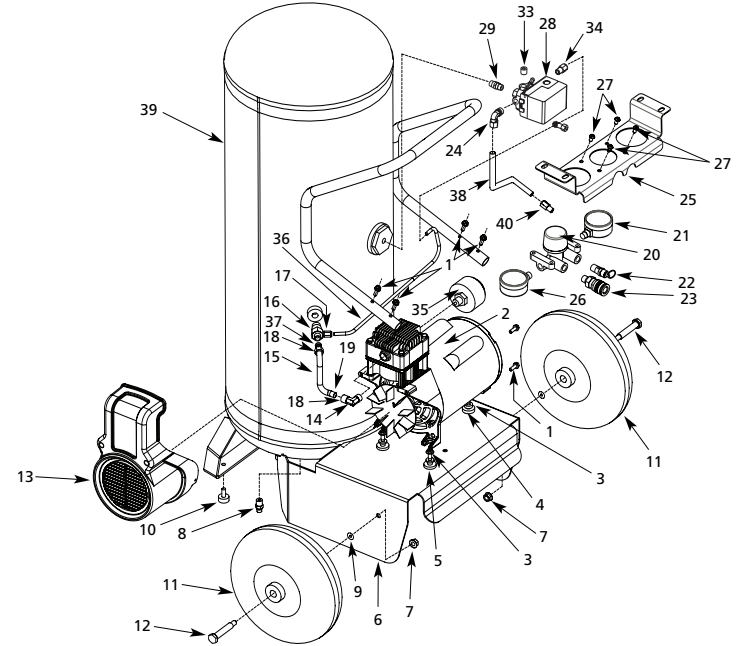

Oilless Compressor Compresseur Sans Huile Compresor Sin Aceite

Replacement Parts List
Liste de Pièces de Rechange
Lista de Repuestos

WL8026

For replacement parts or technical assistance, call 1-800-543-6400

Please provide following information:

- Model number
- Serial number (if any)
- Part description and number as shown in parts list

Address any correspondence to:

Customer Service
100 Production Drive
Harrison, OH 45030

Pour pièces de rechange ou assistance technique, appeler 1-800-543-6400

S'il vous plaît fournir l'information suivant:

- Numéro du modèle
- Numéro de série (si applicable)
- Description de la pièce et son numéro sur la liste de pièces

Adressez toute correspondance à:

Customer Service
100 Production Drive
Harrison, OH 45030 USA

Para ordenar repuestos o asistencia técnica, sírvase llamar al distribuidor más cercano a su domicilio

Sierva suministrarnos la siguiente información:

- Número del Modelo
- Número de Serie (de haberlo)
- Descripción y número del repuesto según la lista de repuestos

Dirija toda la correspondencia a:

Customer Service
100 Production Drive
Harrison, OH 45030