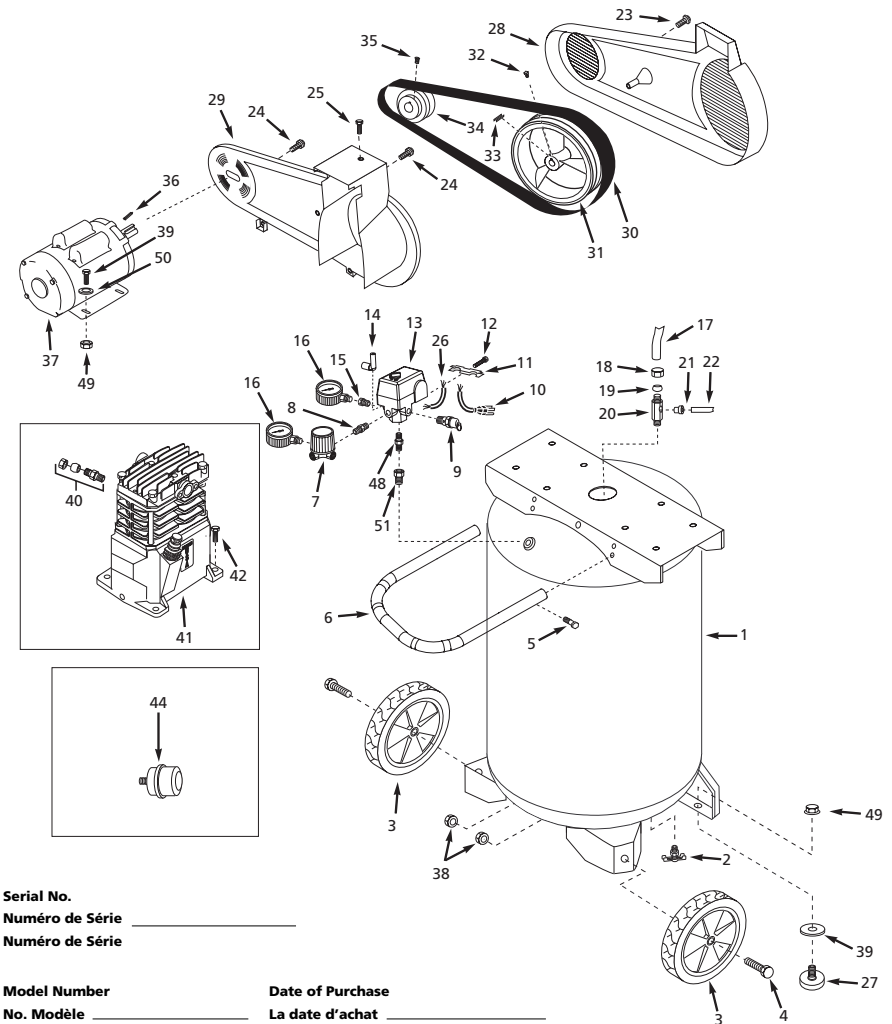

Ref. No.	Description	Part Number	Qty.
31	Volante	PU015900AV	1
32	Tornillo de 9,5 mm (3/8") - 16 x 19,1 mm (3/4")	ST026200AV	1
33	Chaveta de 4,8 mm (3/16")	KE000900AV	1
34	Polea	PU015200AV	1
35	Tornillo de cabeza cuadrada de 6,4 mm (1/4") - 20 x 12,7 mm (1/2")	ST012200AV	1
36	Chaveta	KE000903AV	1
37	Motor eléctrico	MC015502IP	1
38	Ruerca del eje	ST033500AV	2
39	Arandela	ST070930AV	2
40	Ensamblaje de compresión	ST018300AV	1
41	Cabezal	VT480000KB	1
42	Tornillo autorroscante	ST073275AV	4
43	△ Etiquetas de advertencia	DK711200AV	1
44	Filtro	WL026100AV	1
45	△ Reductor de orificio de inspección	PG150006AV	1
46	△ Anillo en o para el orificio de inspección	ST070191AV	2
47	△ Reductor del puerto de inspección 3,81 cm (1 1/2")	PG150008AV	1
48	Niple de 6,4 mm (1/4")	ST070307AV	1
49	Tuerca Spinlock 7,9 mm (5/16") x 18	ST146001AV	6
50	Arandela 7,9 mm (5/16")	ST011200AV	4
51	Reductor 12,7 mm (1/2") - 14 x 6,4 mm (1/4")	ST071428AV	1
△	No se muestra		

**Portable Vertical Compressor
Compresseur Vertical Portatif
Compresor Vertical Portátil**

Replacement Parts List
Liste de Pièces de Rechange
Lista de Repuestos

VT631505

Serial No. _____
Numéro de Série _____
Numéro de Série _____

Model Number _____ Date of Purchase _____
No. Modèle _____ La date d'achat _____
Modelo No. _____ La fecha de compra _____