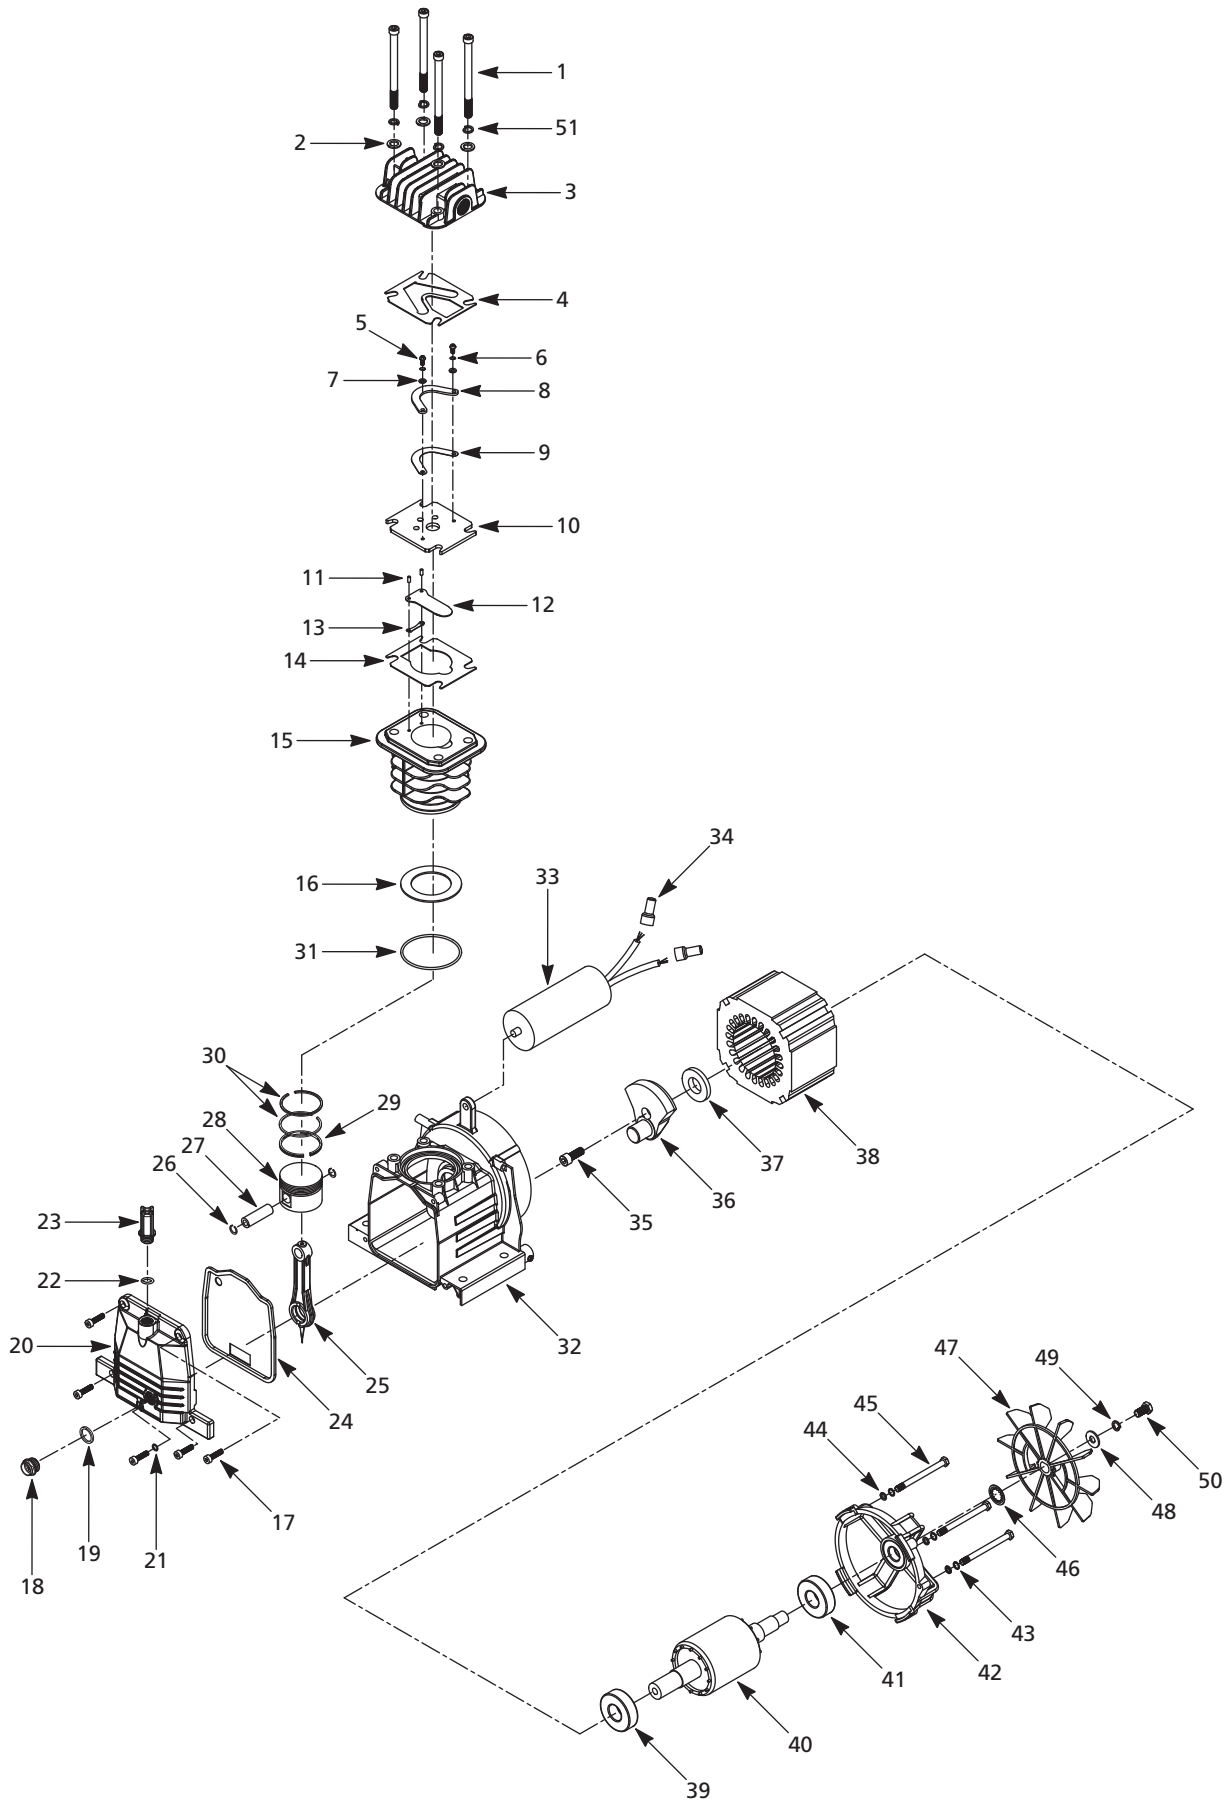

For replacement parts or technical assistance, call 1-800-543-6400

Please provide following information:

- Model number
- Serial number (if any)
- Part description and number as shown in parts list

Address parts correspondence to:
Campbell Hausfeld
Attn: Customer Service
100 Production Drive
Harrison, OH 45030 U.S.A.

Replacement Parts List

Ref. No.	Description	Part Number	Qty.
1	Head bolt	●	4
2	Washer	●	4
3	Pump head	●	1
4	Gasket	▲○	1
5	Screw	○	2
6	Lock washer	○	2
7	Washer	○	2
8	Exhaust valve backing plate	○	1
9	Exhaust valve	○	1
10	Valve plate	○	1
11	Pin	○	2
12	Intake valve	○	1
13	Intake valve backing plate	○	1
14	Cylinder gasket	▲○	1
15	Cylinder	HL039300AV	1
16	Gasket	▲	1
17	Socket head cap screw	▼*	5
18	Oil level sight glass	△	1
19	Seal	△	1
20	Crankcase cover	*	1
21	Washer	▼	1
22	O-ring	◇	1
23	Oil fill/breather	◇	1
24	Baffle	*	1
25	Connecting rod	HL039400AV, ▽	1
26	Wrist pin retainer	▽	2
27	Wrist pin	▽	1
28	Piston	▽	1
29	Oil control ring	■▽	1
30	Compression ring	■▽	2
31	O-ring	▲	1
32	Crankcase	--	1
33	Capacitor	◆	1
34	Wire cap	◆	2
35	Bolt	--	1

Ref. No.	Description	Part Number	Qty.
36	Eccentric counter weight	--	1
37	Oil seal	--	1
38	Stator	--	1
39	Motor bearing	--	1
40	Rotor	--	1
41	Motor bearing	--	1
42	Rear end bell	--	1
43	Lock washer	--	4
44	Flat washer	--	4
45	Bolt	--	4
46	Wave washer	--	1
47	Motor fan	□	1
48	Washer	□	1
49	Lock washer	□	1
50	Bolt	□	1
51	Lock washer	●	4

REPAIR PARTS KITS

▲	Gasket kit	HL039700AV
■	Piston ring kit	HL040600AV
●	Cylinder head kit	HL039500AV
◆	Capacitor kit	HL040500AV
▼	Drain plug kit	HL040700AV
△	Sight glass kit	HL040400AV
□	Motor fan kit	HL040200AV
○	Valve plate kit	HL039600AV
◇	Oil fill/breather kit	HL040300AV
▽	Piston assembly kit	HL039800AV
*	Crankcase cover kit	HL039900AV
--	Not Available	
★	Standard hardware item - available at your local hardware store