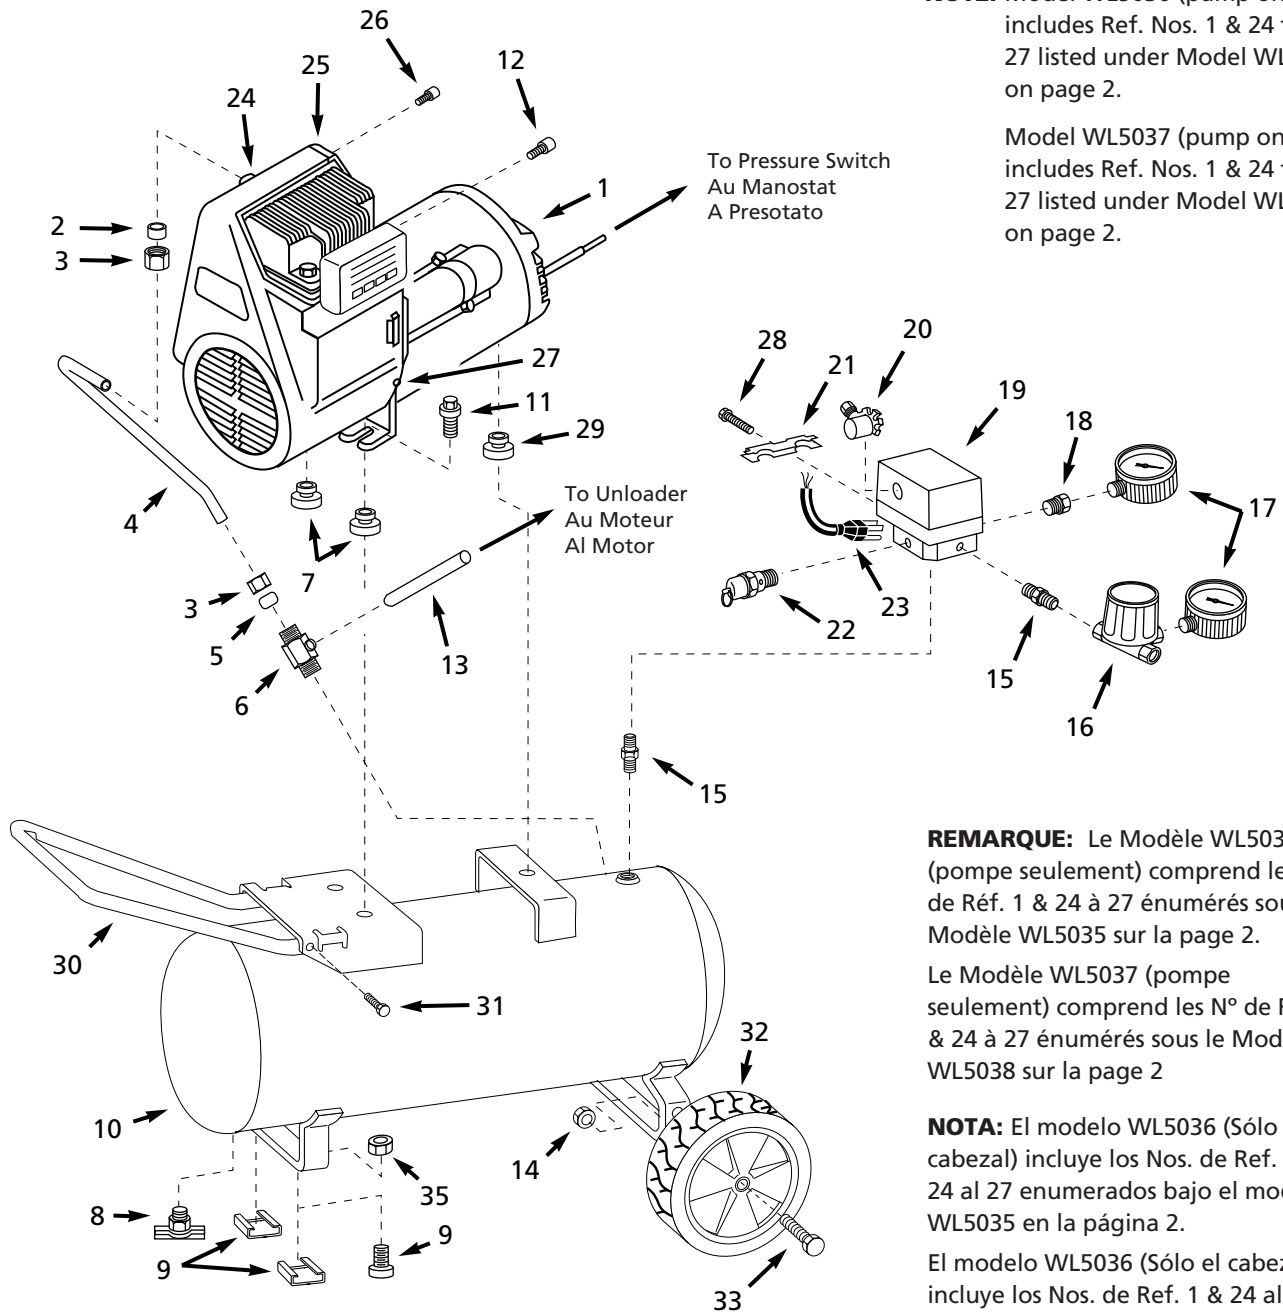

**NOTE:** Model WL5036 (pump only) includes Ref. Nos. 1 & 24 thru 27 listed under Model WL5035 on page 2.

Model WL5037 (pump only) includes Ref. Nos. 1 & 24 thru 27 listed under Model WL5038 on page 2.

**REMARQUE:** Le Modèle WL5036 (pompe seulement) comprend les N° de Réf. 1 & 24 à 27 énumérés sous le Modèle WL5035 sur la page 2.

Le Modèle WL5037 (pompe seulement) comprend les N° de Réf. 1 & 24 à 27 énumérés sous le Modèle WL5038 sur la page 2

† Les pièces 24-27 ne sont pas comprises avec la pompe/le moteur

\* Le tube d'échappement du Modèle WL5024 utilise le raccord coudé ST072214AV