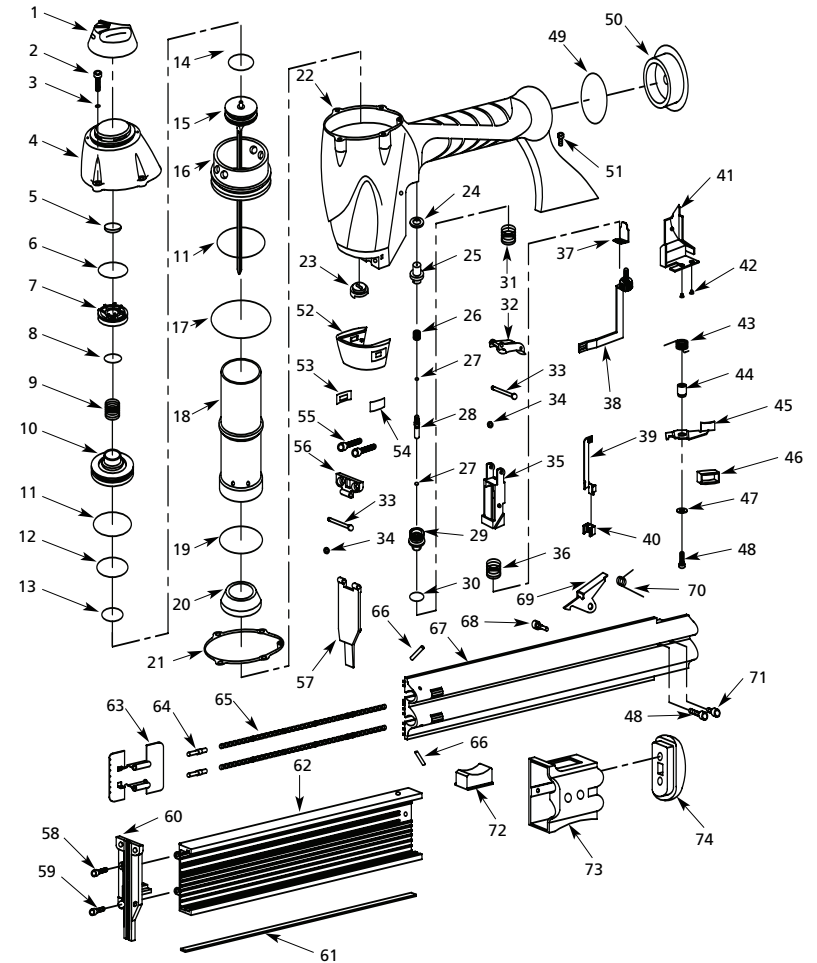

JUEGOS DE REPUESTOS

▲	Ensamblaje del disparador	SV460400AV
■	Juego de anillos en O del gatillo	SV460500AV
●	Juego de piezas del impulsor	SV468900AV
◆	Balace valve assembly	SV460700AV
▼	Ensamblaje del gatillo	SV460800AV
□	Juego completo de anillos en O	SV469000AV

* No se muestra

Brad Nailer
Cloueuse à clous sans tête
Clavadora para acabado

Replacement Parts Manual
Manuel de pièces de rechange
Lista de Repuestos