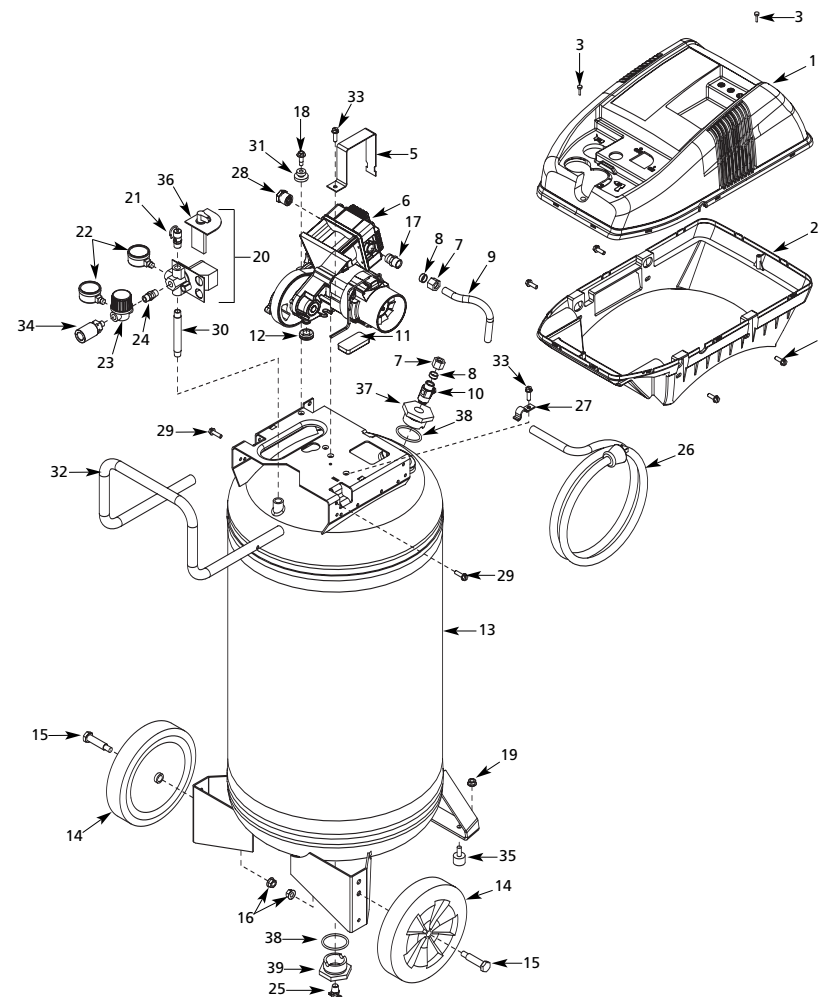

LISTA DE REPUESTOS

▲	Kit de aislador (Incluye #11 y 12)	WL211300SJ	WL211300SJ	1
■	Juego de motor (Incluye #11)	WL212000SJ	WL212000SJ	1

★ Artículo estándar de ferretería - disponible en su ferretería local

Oilless Air Compressors Compresseurs d'Air Sans Huile Compresores Sin Aceite

Replacement Parts List
Lista de Repuestos
Liste de Pièces de Rechange

WL660701, WL660901, WL661100, WL611107