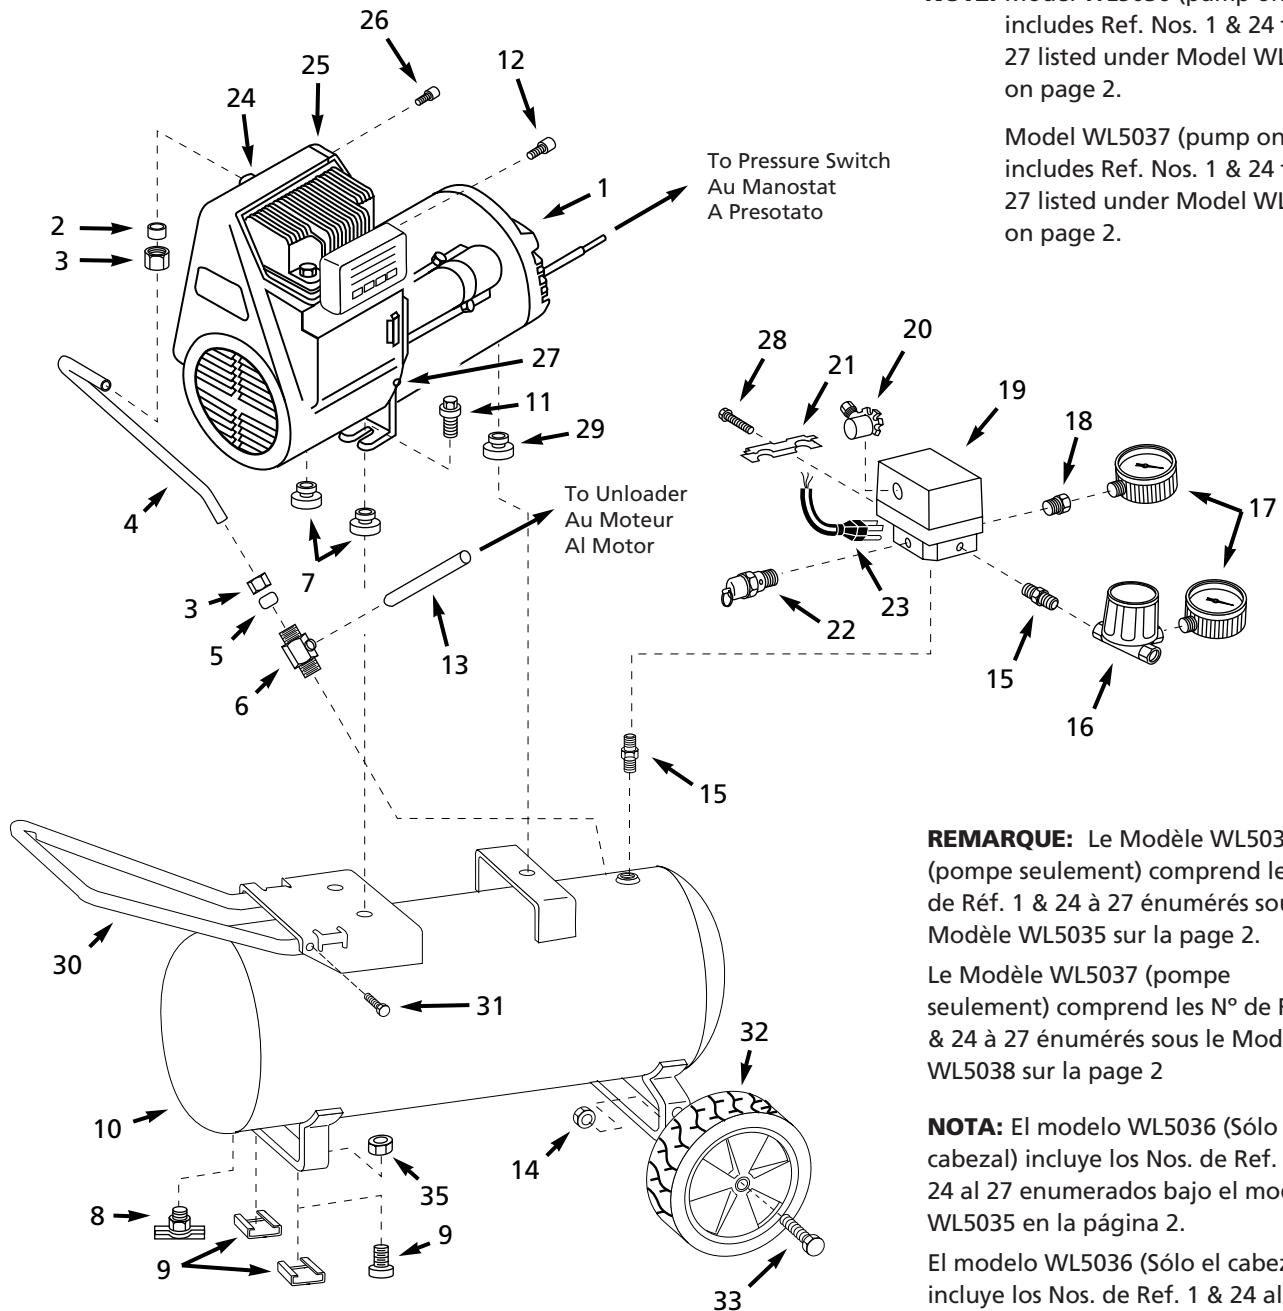

Replacement Parts List
Liste De Pièces De Rechange
Lista De Repuestos

**WL503502, WL503600, WL503700, WL503805, WL600608, WL600708,
WL602103, WL602304, WL604004, WL604103, WL604702, WL604802,
WL605203, WL605302, WL610003**

NOTE: Model WL5036 (pump only) includes Ref. Nos. 1 & 24 thru 27 listed under Model WL5035 on page 2.

Model WL5037 (pump only) includes Ref. Nos. 1 & 24 thru 27 listed under Model WL5038 on page 2.

REMARQUE: Le Modèle WL5036 (pompe seulement) comprend les N° de Réf. 1 & 24 à 27 énumérés sous le Modèle WL5035 sur la page 2.

Le Modèle WL5037 (pompe seulement) comprend les N° de Réf. 1 & 24 à 27 énumérés sous le Modèle WL5038 sur la page 2

NOTA: El modelo WL5036 (Sólo el cabezal) incluye los Nos. de Ref. 1 & 24 al 27 enumerados bajo el modelo WL5035 en la página 2.

- Model number
- Serial number (if any)
- Part description and number as shown in parts list

Address parts correspondence to:
The Campbell Group/Attn: Parts Dept.
100 Production Drive
Harrison, OH 45030 U.S.A.