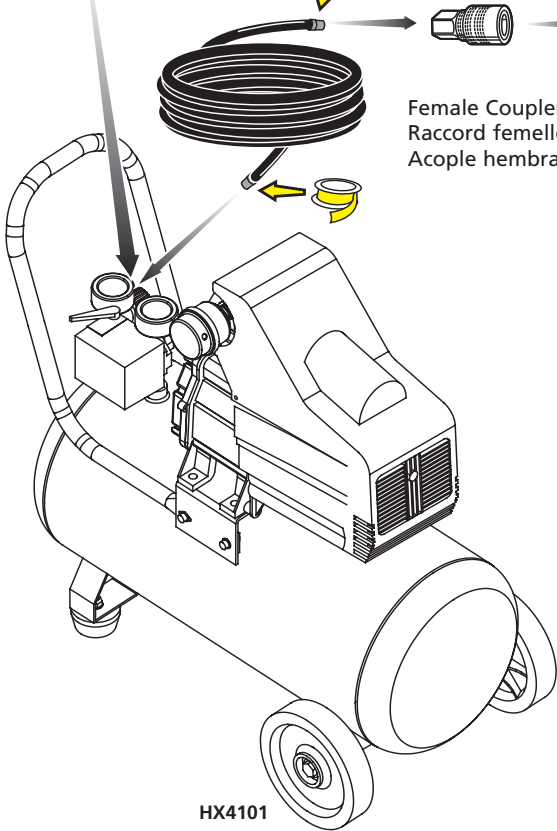

APPLY THREAD TAPE TO THREADED CONNECTIONS TO HELP ELIMINATE AIR LEAKS (NOT INCLUDED)

APPLIQUER DU RUBAN FILETÉ AUX RACCORDS FILETÉS POUR AIDER À ÉLIMINER LES FUITES D'AIR (PAS COMPRIS)

CINTA PARA ROSCAS A LAS CONEXIONES ROSCADAS PARA AYUDAR A ELIMINAR PÉRDIDAS DE AIRE (NO INCLUIDA)

Regulator Outlet
Prise de régulateur
Salida del regulador

HX4101

Female Coupler
Raccord femelle
Acople hembra