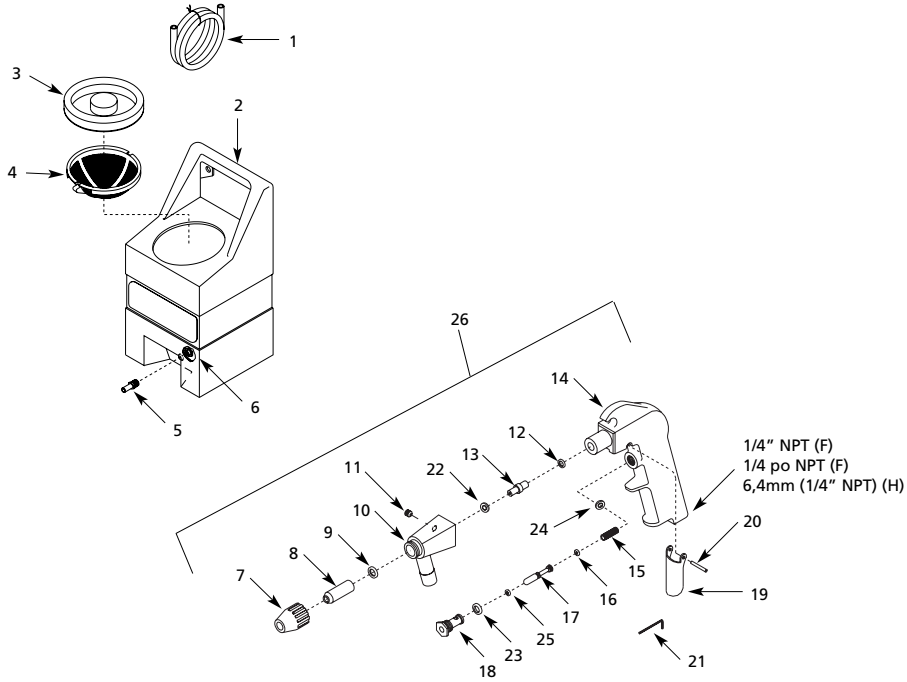

Specifications and Features
Spécifications et Caractéristiques
Especificaciones y Características

Model MXS11003

Address parts correspondence to: Parts Department
Correspondance: 100 Production Drive
Puede escribirnos a: Harrison, OH 45030 U.S.A

Please provide following information:

- Model number
- Stamped-in code
- Part description and number as shown in parts list

S'il vous plait fournir l'information suivante:

- Numéro du modèle
- Code Estampé
- Description et numéro de la pièce

Sírvase darnos la siguiente información:

- Número del modelo
- Número de Serie o código con fecha (de haberlo)
- Descripción y número del repuesto según la lista de repuestos

Specifications and Features
Spécifications et Caractéristiques
Especificaciones y Características

Model MXS11003

Replacement Parts List

Ref. No.	Description	Part No.	Qty.
1	Material hose (3/8" I.D. x 15 ft.)	HA210503AJ	1
2	Hopper, 60 lb.	AT005003AV	1
3	Hopper cap	AT007600AV	1
4	Hopper screen	AT005200AV	1
5	Hose connector	AT008800AV	1
6	Jam nut 3/8" NP	ST124900AV	1
7	Gun tip	AT210100AV	1
8A	Ceramic nozzle	●	1
8B	Carbide nozzle	▲	1
9	Nozzle seal	●▲	1
10	Gun nose	AT210400AV	1
11	Set screw	---	1
12	O-ring	●▲	1
13	Air jet	●▲	1
14	Gun body	AT210900AV	1
15	Valve spring	■	1
16	O-ring	■	2
17	Valve plug	■	1
18	Valve core	■	1
19	Trigger	■	1
20	Trigger pin	■	1
21	Allen wrench	SV109301AV	1
22	O-ring	●▲	1
23	Valve seal	■▲	1
24	Core seal	■	1
25	O-ring	■	1
26	Sandblast gun assembly	AT212000AV	1
■	Trigger and valve repair kit	SV212000AV	1

- Order Model No. MP3109 for ceramic nozzle and jet kit
- ▲ Order Model No. MP3110 for carbide nozzle and jet kit

Liste de Pièces de Rechange

www.maxustools.com

N° de Réf.	Description	N° de Pièce	Qté.
1	Tuyau de matériel (3/8 po D.I. x 15 pi)	HA210503AJ	1
2	Trémie, 27.22 Kg	AT005003AV	1
3	Chapeau de trémie	AT007600AV	1
4	Crible de trémie	AT005200AV	1
5	Raccord de tuyau flexible	AT008800AV	1
6	Contre-écrou 3/8 po NP	ST124900AV	1
7	Bec du pistolet	AT210100AV	1
8A	Buse céramique	●	1
8B	Buse carbure	▲	1
9	Joint de buse	●▲	1
10	Nez du pistolet	AT210400AV	1
11	Vis de pression	---	1
12	Joint torique	●▲	1
13	Jet d'air	●▲	1
14	Corps du pistolet	AT210900AV	1
15	Ressort de soupape	■	1
16	Joint torique	■	2
17	Tournant	■	1
18	Noyau de soupape	■	1
19	Gâchette	■	1
20	Goupille	■	1
21	Clé hexagonale	SV109301AV	1
22	Joint torique	●▲	1
23	Joint de soupape	■▲	1
24	Joint de noyau	■	1
25	Joint torique	■	1
26	Pistolet de décapage au sable équipé	AT212000AV	1
■	Nécessaire pour la réparation de gâchette et de soupape	SV212000AV	1

- Commander le Modèle MP3109 pour la buse céramique et le jeu de jet
- ▲ Commander le Modèle MP3110 pour la buse carbure et le jeu de jet