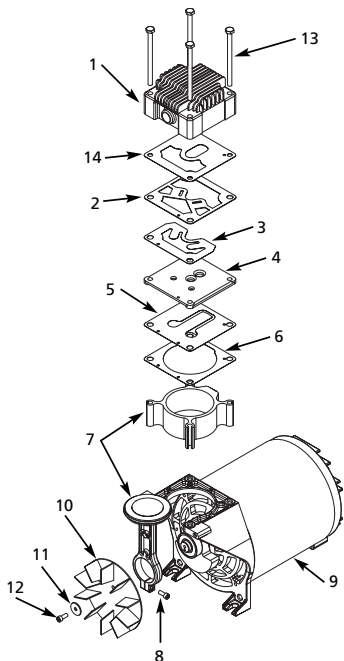

For parts, products & service information visit
POWER XPERT
www.chpower.com

For Replacement Parts,
Call 1-800-543-6400

Please provide following information:

- -Model number
- -Serial number (if any)
- -Part description and number as shown in parts list

Address parts correspondence to:

The Campbell Group
Attn: Parts Department
100 Production Drive
Harrison, OH 45030

Ref. No.	Description	WL361002AJ	WL361504AJ	WL362002AJ	WL373000AJ	Qty.
1	Head	WL010500AV	WL010500AV	WL010500AV	WL010500AV	1
2 ▲	Head gasket	XA010800AV	XA010800AV	XA010800AV	XA010800AV	1
3	Exhaust valve	▲	▲	▲	▲	1
4	Valve plate	▲	▲	▲	▲	1
5	Intake valve	▲	▲	▲	▲	1
6 ▲	Cylinder gasket	XA012100AV	XA012100AV	XA012100AV	XA012100AV	1
7	Piston ass'y (incl. #8)	WL210200AJ	WL210300AJ	WL210400AJ	WL210300AJ	1
8	M5 x .8 x 20 HH cap screw	(Included with piston assembly, ref. no. 7)				1
9	Motor assembly (includes eccentric/bearing assembly)	MC302100AJ	MC302000AJ	MC301900AJ	MC302300AJ	1
10	Fan	■	■	■	■	1
11	Washer	■	■	■	■	1
12	M5 x .8 x 12 HHCS (L.H.)	■	■	■	■	1
13	Head bolts	●	●	●	●	4
14 ▲	Discharge valve gasket	XA012001AV	XA012001AV	XA012001AV	XA012001AV	1

REPLACEMENT PARTS KITS

●	Head bolt kit (set of 4)	WL602801AJ	WL602801AJ	WL602801AJ	WL602801AJ	1
▲	Valve plate kit (Includes #2-6 & 14)	WL201405AJ	WL201405AJ	WL201405AJ	WL201405AJ	1
■	Fan kit (Incl. #10-12)	WL209802AJ	WL209802AJ	WL209801AJ	WL209802AJ	1