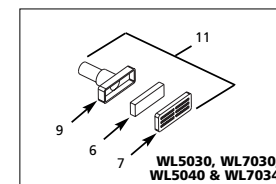

WL5030, WL7030,
WL5040 & WL7034

For Replacement Parts, call 1-800-543-6400
Pour Pièces de Rechange, composer le 1-800-543-6400

Para Ordenar Repuestos, Sírvase Llamar al Distribuidor más Cercano a su Domicilio

Ref No. N°. Ref. No. de Ref.	Description Description Descripción	WL703200	WL703300	WL703400	WL703500	Qty. Qté. Ctd.
1	Pump/motor Pompe/moteur Cabezal/motor	WL362001AJ	WL372001AJ	WL380001AJ	WL382001AJ	1
2	Rear cover Couvercle arrière Cubierta posterior	WL007600AV	WL007600AV	WL007600AV	WL007600AV	1
3	Plascrew Vis Tornillo	ST158400AV	ST158400AV	ST158400AV	ST158400AV	2
4	Shroud Couvercle de protection Tapa	WL006603AV	WL006603AV	WL006603AV	WL006603AV	1
5	Shroud tapping screw Vis à tête de couvercle de protection Tornillo de la tapa	ST129302AV	ST129302AV	ST129302AV	ST129302AV	2
6	Filter element Cartouche filtrante Elemento del filtro	VT042500AV	VT042500AV	WL001100AV	VT042500AV	1
7	Filter housing - front Carter de filtre - avant Cubierta del filtro - parte frontal	WL209000AV	WL209000AV	WL003000AV	WL209000AV	1
8	Screw Vis Tornillo	ST074415AV	ST074415AV	--	ST074415AV	2
9	Filter housing - back Carter de filtre - arrière Cubierta del filtro - parte posterior	WL208900AV	WL208900AV	WL001400AV	WL208900AV	1
10	Filter adapter Adaptateur de filtre Adaptador del filtro	WL002800AV	WL002800AV	--	WL002800AV	1
11	Filter assembly Filtre équipé Ensamblaje del filtro	WL209100AJ	WL209100AJ	WL209400AJ	WL209100AJ	1