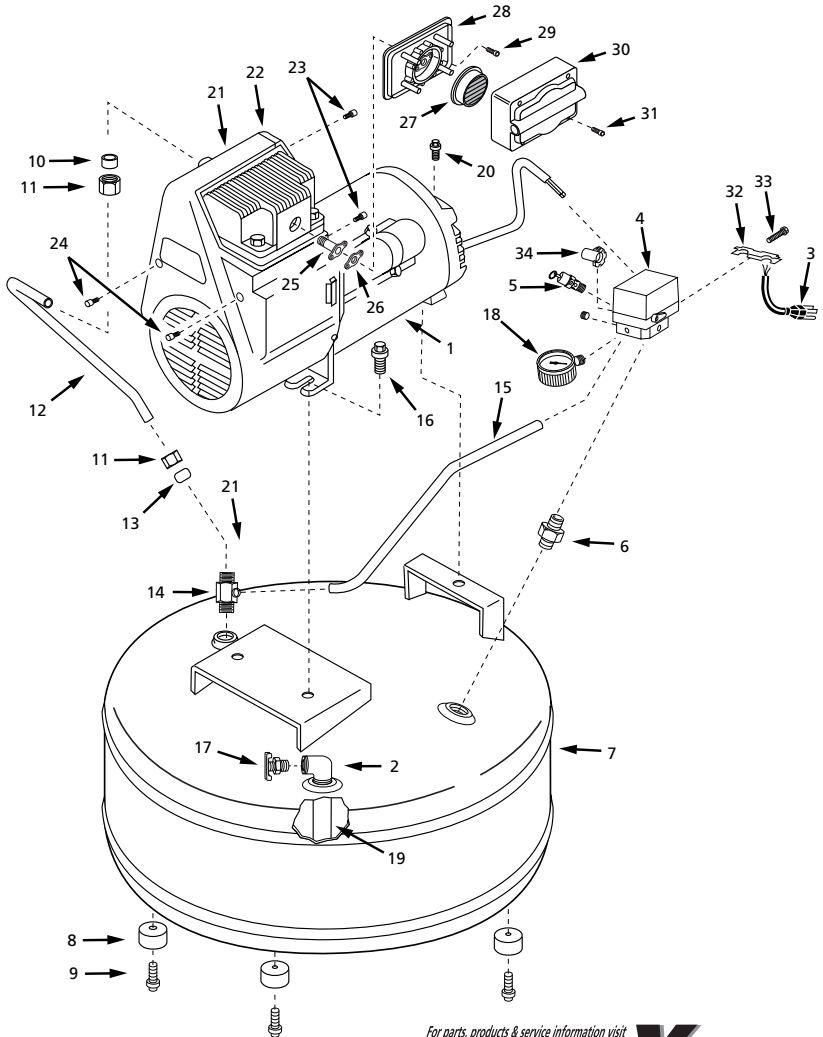

**CAMPBELL
HAUSFELD**
BUILT TO LAST

Dental Air Series
Compressores de Ar para Odontologia
Compressores para Odontología

Replacement Parts List
Lista de Peças de Reposição
Lista de Repuestos

WTS1158015 & WTS115801

For parts, products & service information visit
POWER XPERT
www.campbellhausfeld.com