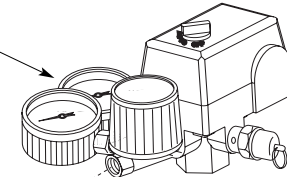

1/4 NPT Pipe elbow (not included)
Coude de tuyau de 1/4 NPT (non inclus)
Codo de la tubería de 6,4 mm (1/4") NPT
(no se incluye)

1/4 NPT Quick connect coupling (not included)
Raccord rapide 1/4 NPT (non inclus)
Conexión rápida de 6,4 mm (1/4") NPT (no se incluye)

1/4" Quick connect air hose plug (not included)
Prise de tuyau à air raccord rapide 0,6 cm (1/4 po) [non inclus]
Empalme de la manguera de aire de conexión rápida de 6,4 mm (1/4") [no se incluye]

Air hose (not included)
Tuyau à air (non inclus)
Manguera de aire (no se incluye)