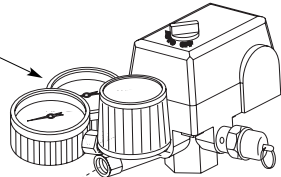

Portable Vertical Compressor Compresseur Vertical Portatif Compresor Vertical Portátil

Recommended Hookup Branchement Recommandé Conexión Recomendada

Regulator assembly (included with
air compressor)
Montage de régulateur (inclusé
avec le compresseur d'air)
Ensamblaje del regulador (incluida
con el compresor de aire)

1/4 NPT Pipe elbow (not included)
Coude de tuyau de 1/4 NPT (non inclus)
Codo de la tubería de 6,4 mm (1/4") NPT
(no se incluye)

1/4 NPT Quick connect coupling (not included)
Raccord rapide 1/4 NPT (non inclus)
Conexión rápida de 6,4 mm (1/4") NPT (no se incluye)

1/4" Quick connect air hose plug (not included)
Prise de tuyau à air raccord rapide 0,6 cm (1/4 po) [non inclus]
Empalme de la manguera de aire de conexión rápida de 6,4 mm (1/4") [no se incluye]

Air hose (not included)
Tuyau à air (non inclus)
Manguera de aire (no se incluye)