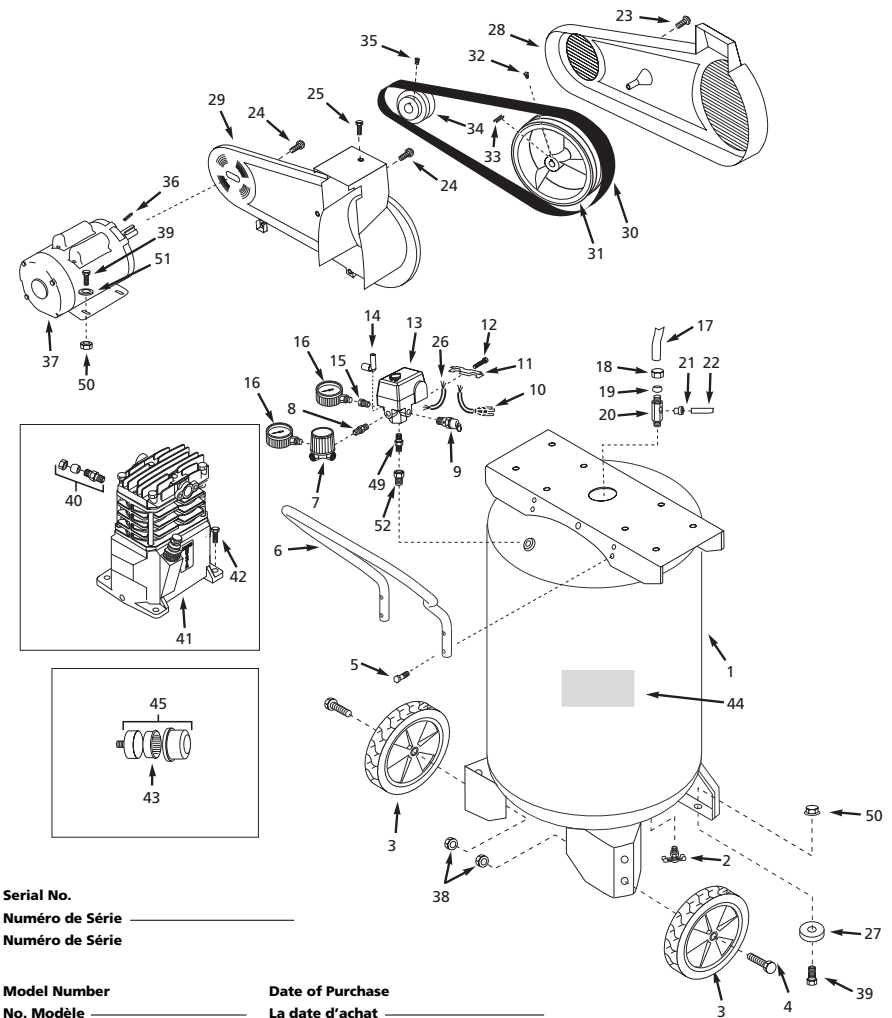

Portable Vertical Compressor
Compresseur Vertical Portatif
Compresor Vertical Portátil

Replacement Parts List
Liste de Pièces de Rechange
Lista de Repuestos

EX800801, VT631503, VT631900, VT559505, VT634500

Serial No. _____
Numéro de Série _____
Numéro de Série _____

Model Number _____ Date of Purchase _____
No. Modèle _____ La date d'achat _____
Modelo No. _____ La fecha de compra _____