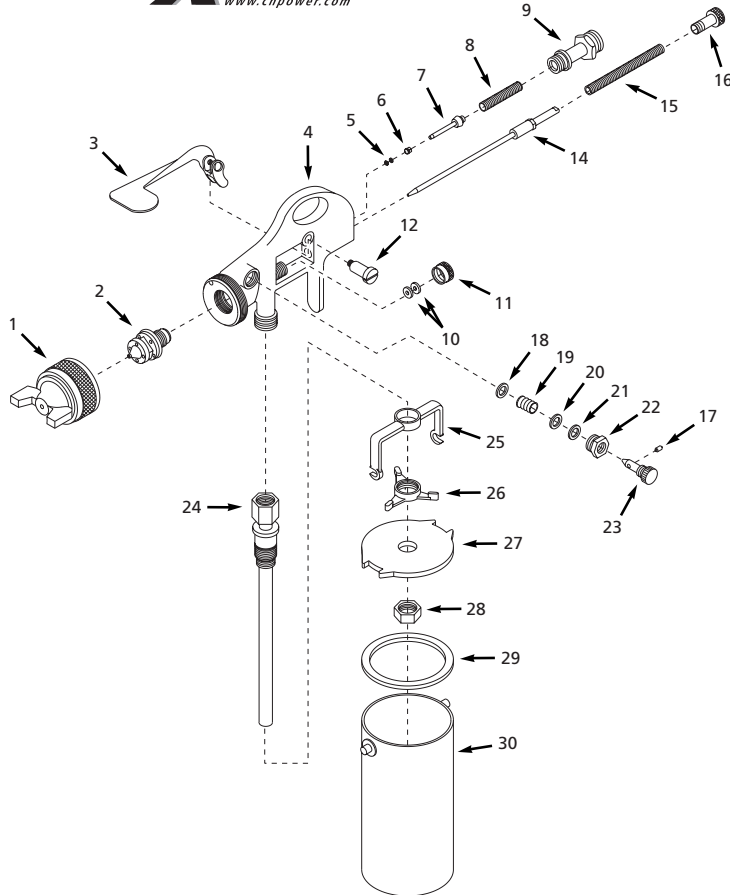

For Replacement Parts, call 1-800-543-6400

Pour Pièces De Rechange, appeler 1-800-543-6400

Para ordenar repuestos, sírvase llamar al concesionario más cercano a su domicilio

Replacement Parts List

Please provide following information:
- Model number
- Stamped-in code
- Part description and number as shown in parts list

Address parts correspondence to:
The Campbell Group
Attn: Parts Department
100 Production Drive
Harrison, OH 45030

Ref. No.	Description	Part Number	Qty.
1	Air cap assembly	DH067300AV	1
2	Fluid nozzle	▲ DH067401AV	1
3	Trigger	●	1
4	Gun body	n/a	1
5	Air valve packing	■ ◆	2
6	Air valve packing nut	■ ◆	1
7	Air valve stem assembly	■	1
8	Air valve spring	■	1
9	Air inlet	■	1
10	Fluid needle packing	▲ ◆	2
11	Packing nut	▲	1
12	Trigger screw	●	1
14	Fluid needle assembly	▲	1
15	Fluid control spring	▲	1
16	Fluid control knob	▲	1
17	Pattern control pin	○	1
18	Pattern control washer	○ ◆	1
19	Pattern control spring	○	1
20	Pattern control packing ring	○ ◆	1
21	Pattern control packing	○ ◆	1
22	Pattern control nut	○	1
23	Pattern control knob	○	1
24	Material tube assembly	□	1
25	Yoke	□	1
26	Adjustment lever	□	1
27	Cup lid	□	1
28	Nut	□	1
29	Gasket (Pack of 3)	DH067500AV	1
30	Cup	DH067600AV	1

Ref. No.	Description	Part Number	Qty.
SERVICE KITS (contains qty. 1 for each component unless noted)			
■	Air valve kit (qty. 2 - #5)	DH550100AV	
▲	Fluid control kit (qty. 2 - #10)	DH550201AV	
○	Pattern control assembly	DH550300AV	
◆	Gasket kit (qty. 2 - #5 & 10)	DH550400AV	
●	Trigger kit	DH550500AV	
□	Yoke assembly	DH550600AV	

Liste De Pièces De Rechange

S'il vous plaît fournir l'information suivante:
- Numéro du modèle
- Code estampé
- Description et numéro de la pièce

Correspondance:
The Campbell Group
Attn: Parts Department
100 Production Drive
Harrison, OH 45030

N°de Réf.	Description	Número de Pièce	Qté.
1	Montage de soupape d'air	DH067300AV	1
2	Buse de fluide	▲ DH067401AV	1
3	Gâchette	●	1
4	Corps du pistolet	n/a	1
5	Garniture de soupape d'air	■ ◆	2
6	Écrou de presse-étoupe de soupape d'air	■ ◆	1
7	Montage de tige de soupape d'air	■	1
8	Ressort de soupape d'air	■	1
9	Arrivée d'air	■	1
10	Garniture d'aiguille de fluide	▲ ◆	2
11	Écrou de press-étoupe	▲	1
12	Vis de gâchette	●	1
14	Montage d'aiguille de fluide	▲	1
15	Ressort de contrôle de fluide	▲	1
16	Bouton de contrôle de fluide	▲	1
17	Goupille de contrôle de configuration	○	1
18	Rondelle de contrôle de configuration	○ ◆	1
19	Ressort de contrôle de configuration	○	1
20	Bague d'étanchéité de contrôle de configuration	○ ◆	1
21	Garniture de contrôle de configuration	○ ◆	1
22	Écrou de contrôle de configuration	○	1
23	Bouton de contrôle de configuration	○	1
24	Montage de tube de matériel	□	1
25	Chape	□	1
26	Levier de réglage	□	1
27	Couvercle de godet	□	1
28	Écrou	□	1
29	Joint détachéité	DH067500AV	1
30	Godet	DH067600AV	1

N°de Réf.	Description	Número de Pièce	Qté.
NÉCESSAIRES DE SERVICE (Contiennent 1 de chaque pièce asuf si indiqué)			
■	Néc. de soupape d'air (qté. 2 - #5)	DH550100AV	
▲	Contrôle de fluide (qté. 2 - #10)	DH550201AV	
○	Montage de contrôle de configuration	DH550300AV	
◆	Néc. de joint d'étanchéité (qté. 2 - #5 et 10)	DH550400AV	
●	Néc. de gâchette	DH550500AV	
□	Montage de chape	DH550600AV