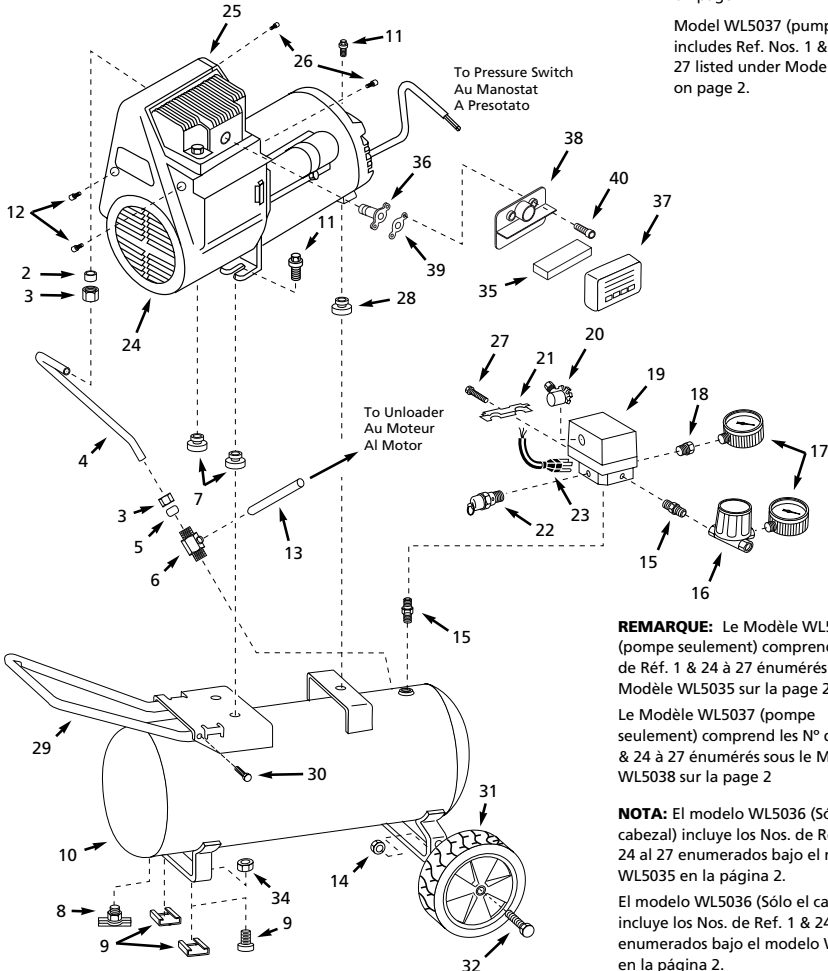

Replacement Parts List
Liste De Pièces De Rechange
Lista De Repuestos

**WL503503, WL503601, WL503701, WL503806, WL600609,
WL602104, WL602305, WL604006, WL604104, WL604803,
WL605204, WL606001, WL610004**

For parts, products & service information visit
POWER XPERT
www.campbellhausfeld.com

NOTE: Model WL5036 (pump only) includes Ref. Nos. 1 & 24 thru 27 listed under Model WL5035 on page 2.

Model WL5037 (pump only) includes Ref. Nos. 1 & 24 thru 27 listed under Model WL5038 on page 2.

REMARQUE: Le Modèle WL5036 (pompe seulement) comprend les N° de Réf. 1 & 24 à 27 énumérés sous le Modèle WL5035 sur la page 2.

Le Modèle WL5037 (pompe seulement) comprend les N° de Réf. 1 & 24 à 27 énumérés sous le Modèle WL5038 sur la page 2

NOTA: El modelo WL5036 (Sólo el cabezal) incluye los Nos. de Ref. 1 & 24 al 27 enumerados bajo el modelo WL5035 en la página 2.

El modelo WL5036 (Sólo el cabezal) incluye los Nos. de Ref. 1 & 24 al 27 enumerados bajo el modelo WL5038 en la página 2.