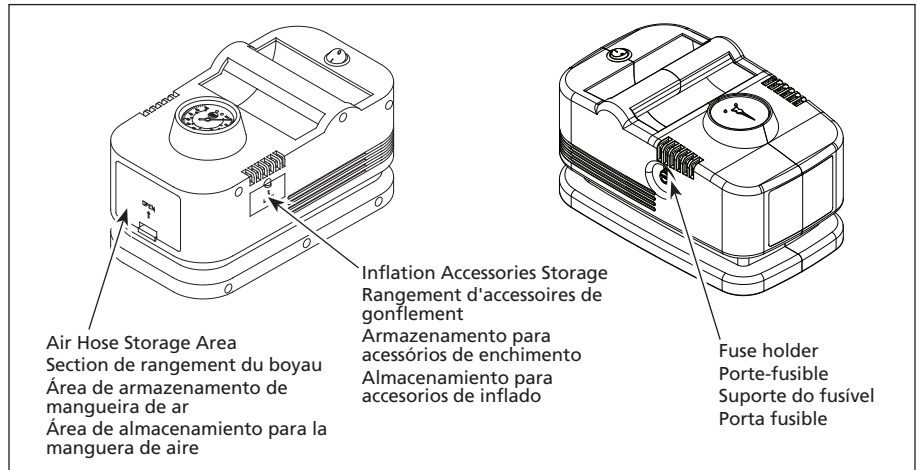

**CAMPBELL
HAUSFELD®**

120-Volt Inflator Gonfleur de 120 Volts Bomba de Ar de 120 Volts Inflador de 120 Voltios

**Specifications and Features
Spécifications et Caractéristiques
Especificações e Características
Especificaciones y Características**

RP4100

Description

The 120-volt inflator delivers up to 125 psi and comes with an inflation nozzle and needle. The inflator can be used for inflating car and bike tires, soccer balls, beach balls and other sporting equipment.

Description

Le gonfleur de 120 volts fournit jusqu'à 862 kPa et comporte de buse et une aiguille de gonflage. Utilisez le gonfleur pour gonfler les pneus d'automobiles et de vélos, les ballons de football et de plage, et autre équipement sportif.

Descrição

O inflador de 120 volts produz até 8,62 bar e vem com um bocal de inflação e agulha. A bomba de ar pode ser usada para encher pneus de carro e bicicleta, bolas de futebol, de praia e outros equipamentos esportivos.

Descripción

El inflador de 120 voltios entrega 8,62 bar y viene con boquilla y aguja para inflar. El inflador puede usarse para inflar llantas de automóviles y bicicletas, pelotas de fútbol, balones para jugar en la playa y otros equipos deportivos.

Specifications

Maximum Pressure . . . . .125 psi
Continuous SCFM . . . . .0.77 @ 0 psi
                                                0.68 @ 30 psi
Features . . . . .0 - 200 psi Gauge
                                                Cooling Fan
                                                2 Inflation Nozzles
                                                Inflator Needle
Weight . . . . .4.5 lbs
Voltage . . . . .120 Volt AC, 60 Hz
Air Outlet . . . . .Universal Adapter
Fuse . . . . .2 Amp

Spécifications

Pression Maximum . . . . .862 kPa
m³/min continu . . . . .0,022 @ 0 kPa
                                                0,019 @ 207 kPa
Caractéristiques . . . . .0 - 1379 kPa Manomètre
                                                Ventilateur
                                                2 embouts de gonflement
                                                Aiguille de Gonflage
Poids . . . . .2,0 kg
Tension . . . . .120 Volts c.a., 60 Hz
Sortie d'air . . . . .Adaptateur Universel
Fusible . . . . .2 A

Especificaciones

Pressão Máxima . . . . .8,62 bar
m³/min Contínuo . . . . .0,022 @ 0 bar
                                                0,019 @ 2,07 bar
Características . . . . .0 - 13,79 bar Escala
                                                Ventilador Para Resfriamento
                                                2 bocais de enchimento
                                                Agulha Para Bomba de Ar
Peso . . . . .2,0 kg
Voltagem . . . . .120 Volts CA, 60 Hz
Saída de Ar . . . . .Adaptador Universal
Fusível . . . . .2 A

Especificaciones

Presión Máxima . . . . .8,62 bar
m³/min continuo . . . . .0,022 @ 0 bar
                                                0,019 @ 2,07 bar
Características . . . . .0 - 13,79 bar Manómetro
                                                Ventilador de Enfriamiento
                                                2 boquillas de inflado
                                                Aguja de Inflador
Peso . . . . .2,0 kg
Voltaje . . . . .120 Voltios CA, 60 Hz
Salida de aire . . . . .Adaptador Universal
Fusible . . . . .2 A