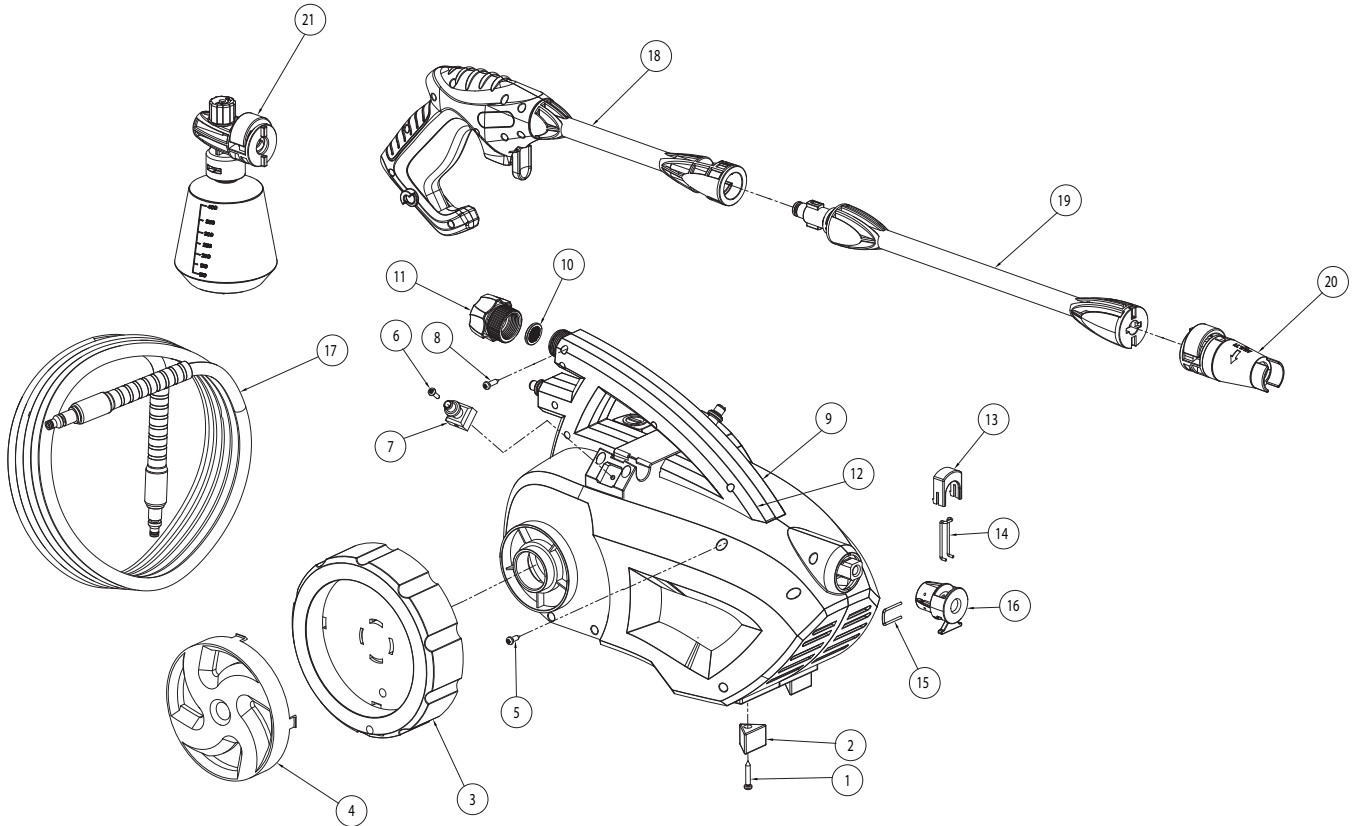

Adresser toute correspondance à :

Campbell Hausfeld
Attn: Customer Service
100 Production Drive
Harrison, OH 45030 U.S.A.

LISTE DE PIÈCES DE RECHANGE

Ref. No.	Description	PW135002	Qté.
1	VIS AUTOTARAUEUSE	▲	2
2	PIED COUSSIN	▲	2
3	ROUE	■	2
4	RECOUVREMENT DE ROUE	■	2
5	VIS AUTOTARAUEUSE	□ ▼	10
6	VIS AUTOTARAUEUSE	◆	2
7	CONNEXION	◆	3
8	VIS AUTOTARAUEUSE	▼	2
9	POIGNÉE GAUCHE	□	1
10	FILTRE	⌋	1
11	RACCORD D'ARRIVÉE DU TUYAU DE JARDIN	⌋	1
12	POIGNÉE DROITE	▼	1
13	RACCORDS DE TAMPON	●	1
14	BAGUE ÉLASTIQUE	●	1
15	CHEVILLE EN U	●	1
16	RACCORD DE SORTIE	●	1
17	TUYAU D'ARROSAGE HAUTE PRESSION	PW083700AV	1
18	PISTOLET DE NETTOYAGE	PW083600AV	1
19	LANCE	PW083800AV	1
20	BUSE RÉGLABLE	PW083900AV	1
21	BOUEILLE DE DÉTERGENT	PW084000AV	1
22	LIME À MÉTAUX	N/A	1
23	CLÉ (NO SE MUESTRA)	⌋	1