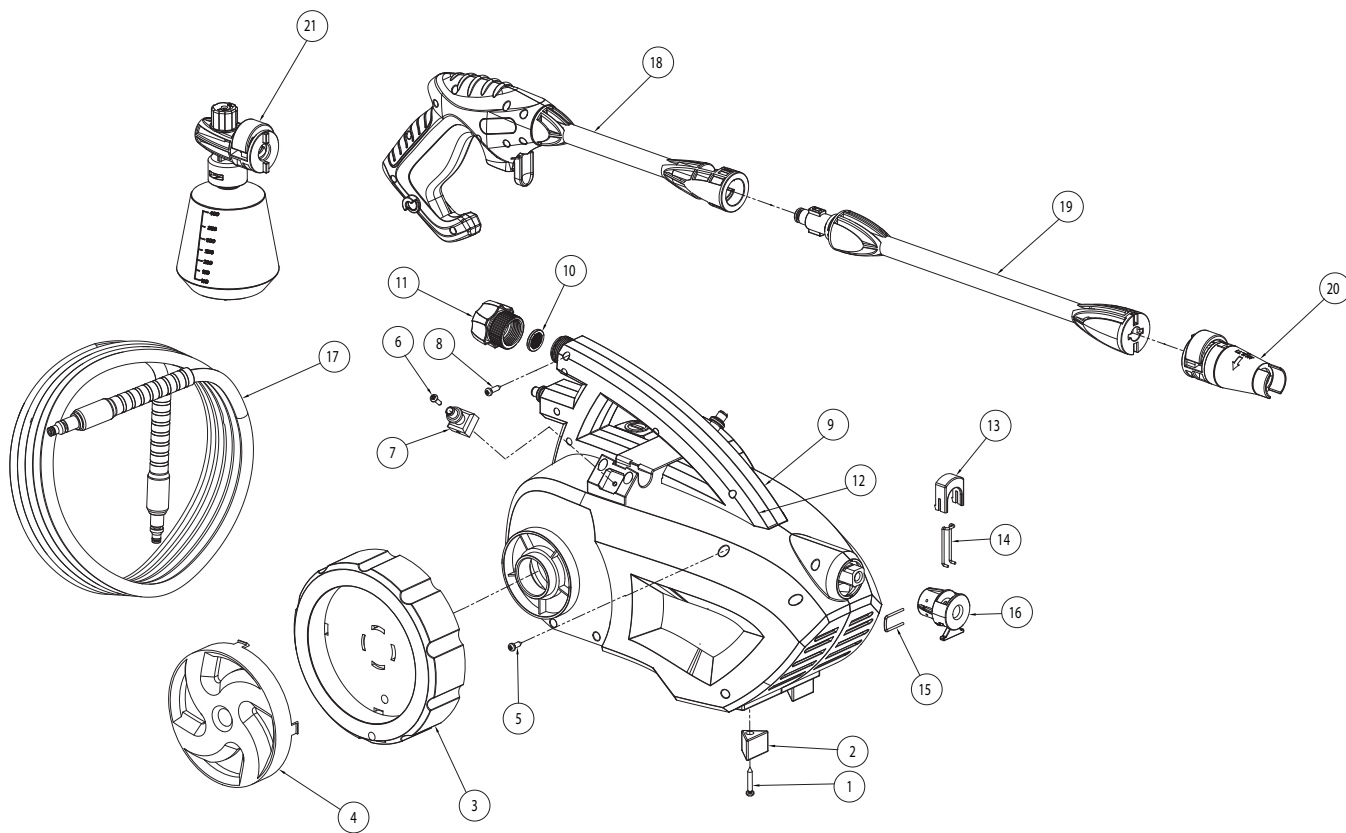

Para Ordenar Repuestos o Asistencia Técnica, Sírvase Llamar al Distribuidor Más Cercano a Su Domicilio.

Sírvase darnos la siguiente información:

- Número del modelo
- Código impreso
- Descripción y número del repuesto según la lista de repuestos

Dirija toda la correspondencia a:

Campbell Hausfeld
Attn: Customer Service
100 Production Drive
Harrison, OH 45030 U.S.A.