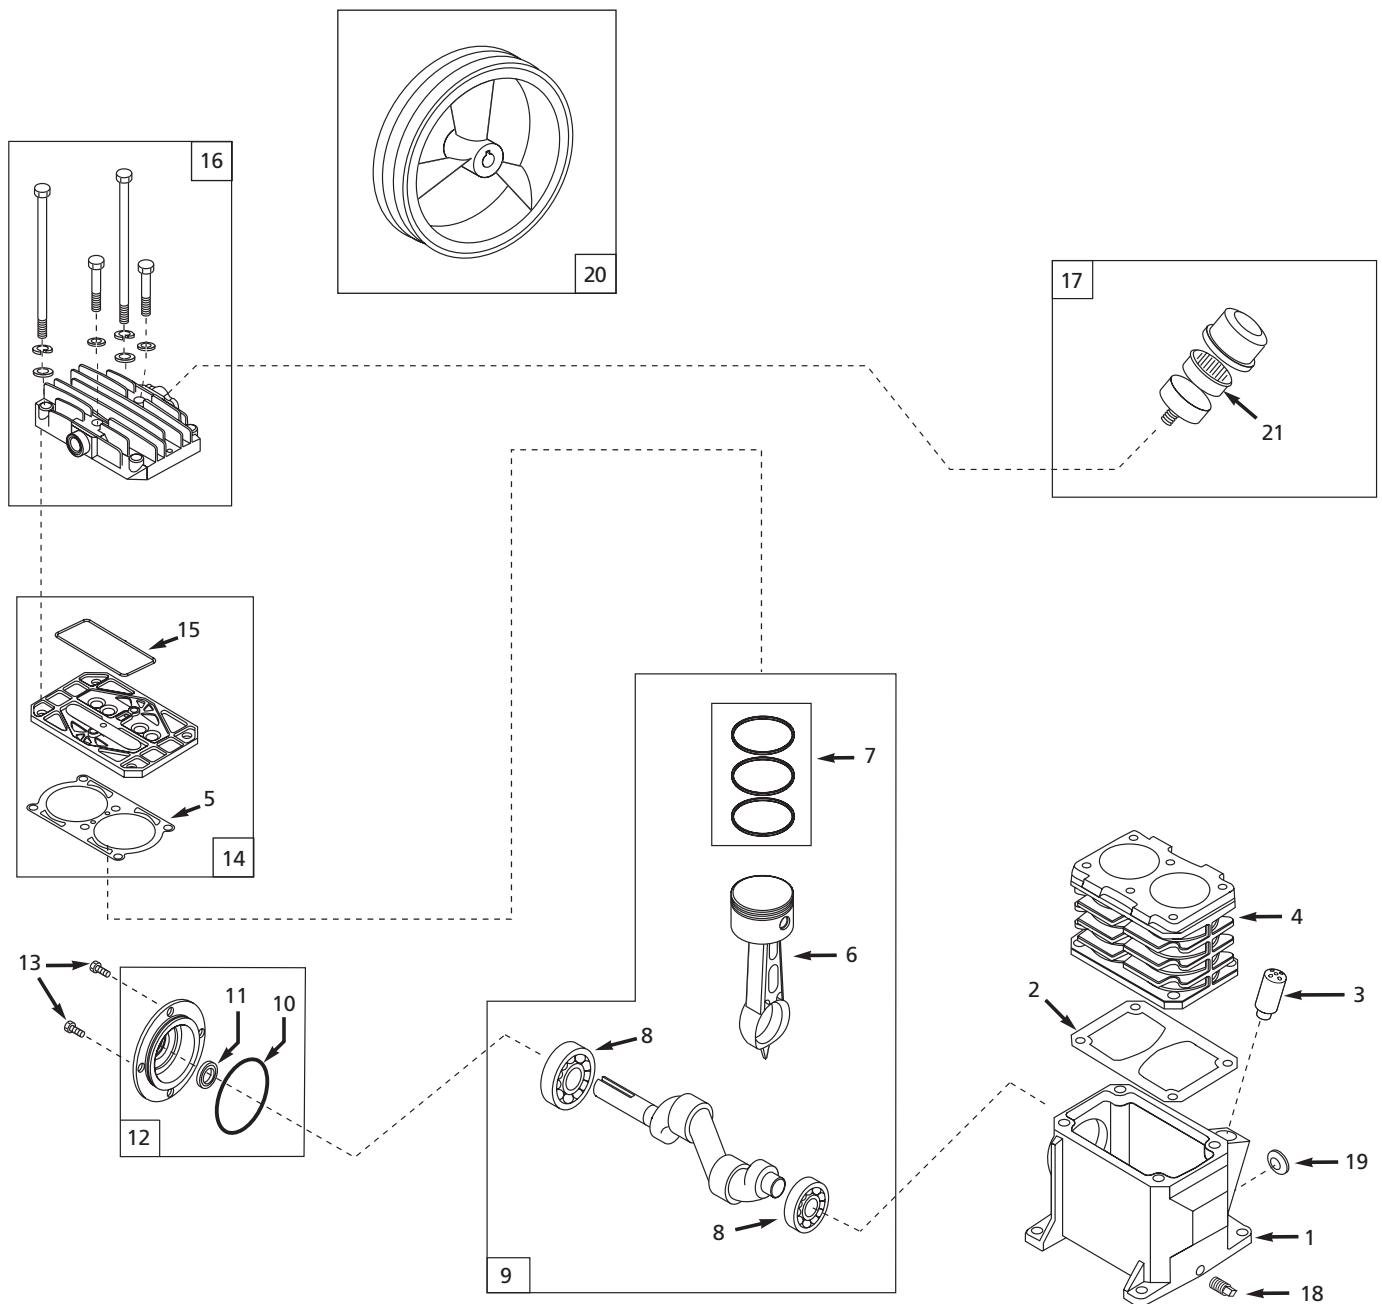

Air Compressor Pumps

Pompes pour Compresseurs d'Air

Compresores de Aire

Replacement Parts List
Liste de Pièces de Rechange
Lista de Repuestos

VT470000AV and VT480000AV
VT470000AV et VT480000AV
VT470000AV y VT480000AV

For replacement parts or technical assistance, call 1-800-543-6400

Please provide the following information:

- Model number
- Serial number (if any)
- Part description and number as shown in parts list

Address any correspondence to:

Attn: Customer Service
100 Production Drive
Harrison, OH 45030 USA

Replacement Parts List

Ref. No.	Description	Part Number For Models		Qty
		VT470000AV	VT480000AV	
1	Crankcase	VT040300AG	VT040300AG	1
2	Crankcase gasket	•	•	1
3	Breather	VH901100AV	VH901100AV	1
4	Cylinder	VT040900AG	VT040750AG	1
5	Cylinder gasket	•	•	1
6	Connecting rod and piston assembly	VT042900AJ	VT042900AJ	2
7	Piston ring set	VT210401AJ	VT210401AJ	2
8	Ball bearing	ST084202AV	ST084202AV	2
9	Crankshaft, bearings, rods, piston assembly	VT040600AJ	VT040600AJ	1
10	O-ring	•	•	1
11	Oil seal	ST129700AV	ST129700AV	1
12	Bearing cap assembly	VT040200AJ	VT040200AJ	1
13	M6 x 10 mm screw	*	*	4
14	Valve plate assembly	VT470800AJ	VT470800AJ	1
15	Valve plate molded seal	•	•	1
16	Cylinder head and fasteners	TQ900800AJ	TQ900800AJ	1
17	Air filter assembly	VH901700AV	VH901700AV	1
18	1/8 in. - 27 Oil drain plug	ST022300AV	ST022300AV	1
19	Sight glass	ST191700AV	ST191700AV	1
20	Flywheel	PU015900AJ	PU015900AJ	1
21	Air filter element	VH901800AV	VH901800AV	1

REPAIR AND MAINTENANCE KITS AVAILABLE

•	Gasket kit	VT470900AJ	VT470900AJ	1
*	Standard hardware item