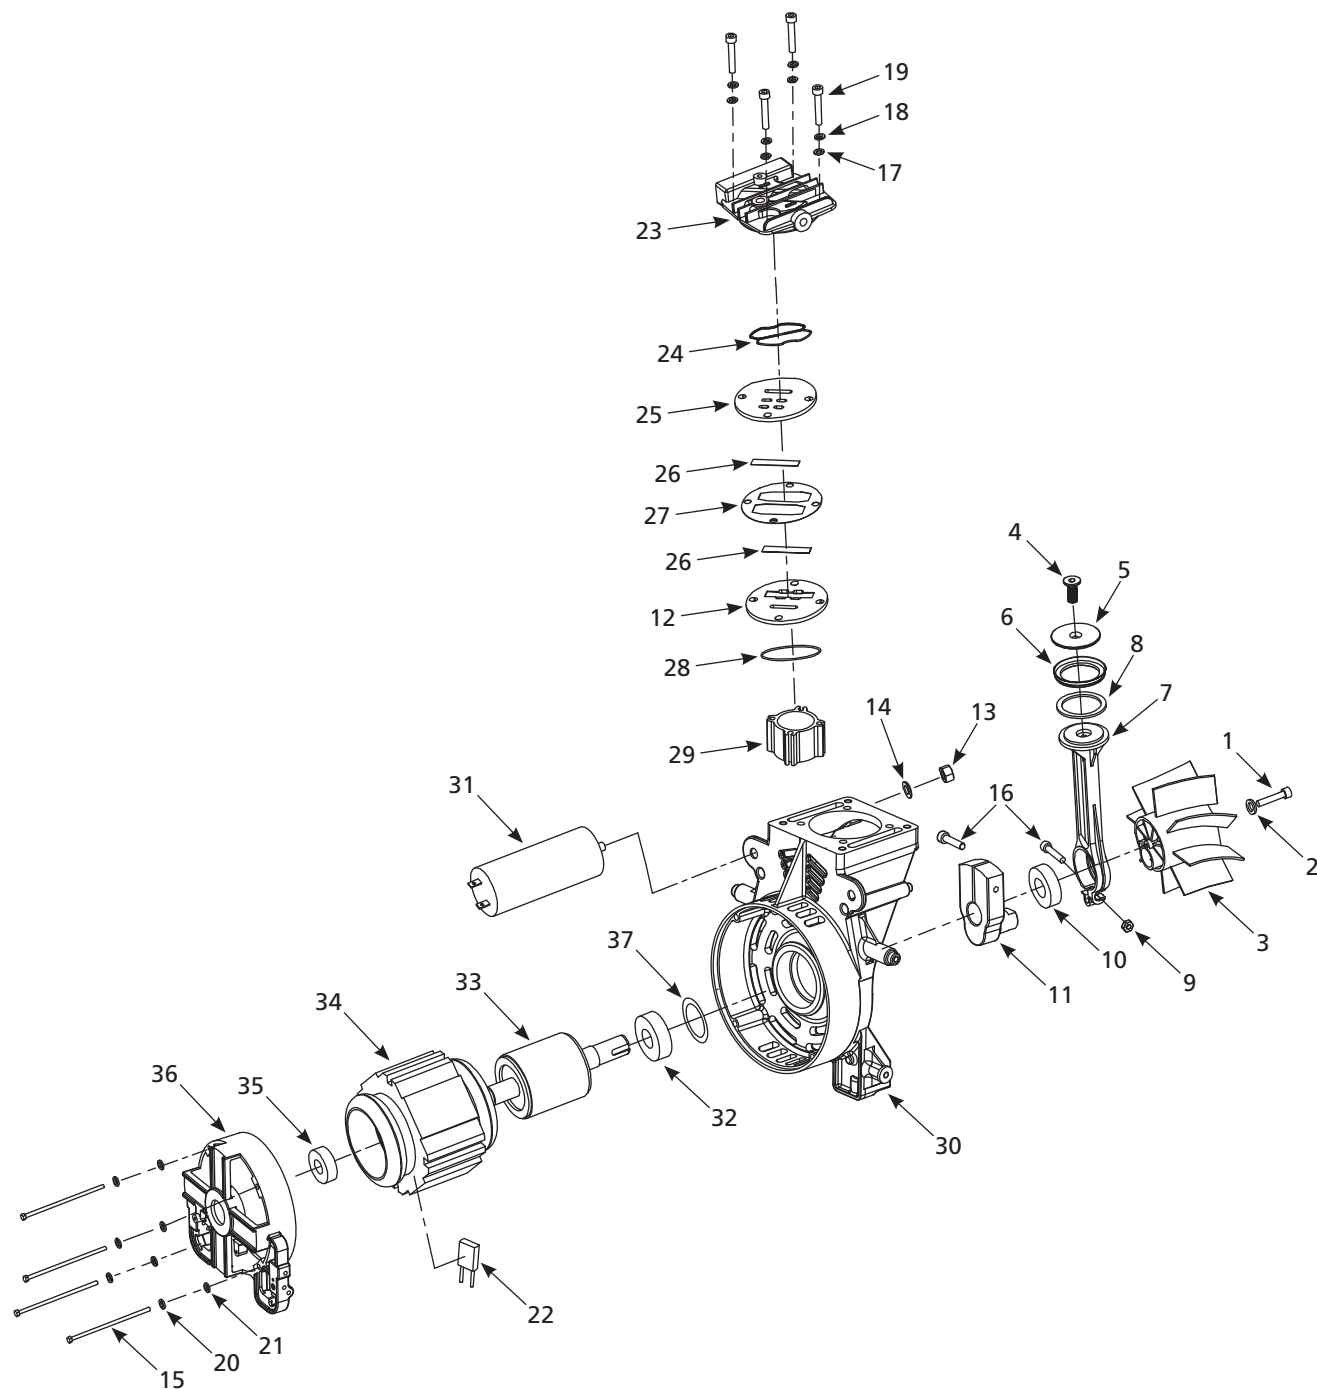

Pump/Motor

Pompe/Moteur

Cabezal/Motor

For Replacement Parts or Technical Assistance, Call 1-800-543-6400.

Please provide following information:

- Model number
- Serial number (if any)
- Part description and number as shown in parts list

Address any correspondence to:

Campbell Hausfeld
Attn: Customer Service
100 Production Drive
Harrison, OH 45030 U.S.A.

Replacement Parts List

Ref. No.	Description	Part Number	Qty.
1	Fan bolt	●	1
2	Washer	●	1
3	Fan	●	1
4	Piston bolt - M6 x 16	■	1
5	Piston plate	■	1
6	Piston ring	■	1
7	Piston rod	■	1
8	Back-up piston ring	■	1
9	Nut - M6	■	1
10	Bearing	▼	1
11	Eccentric (bolted on)	▼	1
12	Valve plate (lower)	◆	1
13	Nut - M8	*	1
14	Lock washer - M8	*	1
15	Motor bolt - M5 x 117	*	4
16	Bolt - M6 x 30	■▼	2
17	Washer	▲	4
18	Lock washer - M6	▲	4
19	Head bolt - M6 x 90	▲	4
20	Lock washer - M5	*	4
21	Washer	--	4
22	Thermal overload protector	--	1
23	Cylinder head	HU008900AV ▲	1
24	O-ring	◆	1
25	Valve plate (upper)	◆	1

Ref. No.	Description	Part Number	Qty.
26	Valve	◆	2
27	Valve plate gasket	◆	1
28	O-ring	◆	1
29	Cylinder	■	1
30	Front-end bell	--	1
31	Capacitor	HU009200AV	1
32	Bearing	--	1
33	Rotor	--	1
34	Stator	--	1
35	Bearing	--	1
36	Rear-end bell	--	1
37	Wave washer	--	1

REPLACEMENT PARTS KITS

▲	Pump head kit	HU008000AV
■	Piston cylinder kit	HJ002300AV
●	Fan kit	HU008500AV
◆	Valve plate kit	HU008100AV
▼	Eccentric kit (assembled)	HU008300AV
*	Standard hardware item	
--	Not available