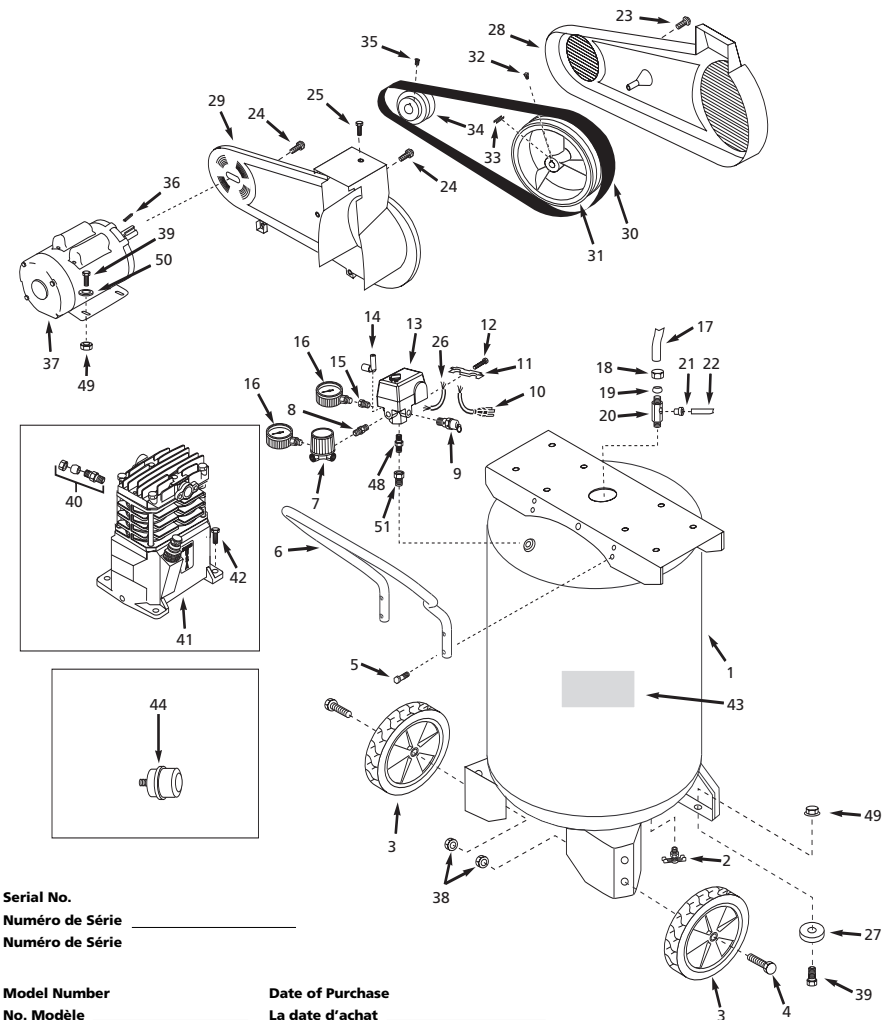

Δ No se muestra

**Portable Vertical Compressor
Compresseur Vertical Portatif
Compresor Vertical Portátil**

Replacement Parts List
Liste de Pièces de Rechange
Lista de Repuestos

EX800801, VT631504, VT631900, VT559506, VT634500

Serial No.

Numéro de Série _____

Numéro de Série _____

Model Number

No. Modèle _____

Modelo No.

Date of Purchase

La date d'achat _____

La fecha de compra _____