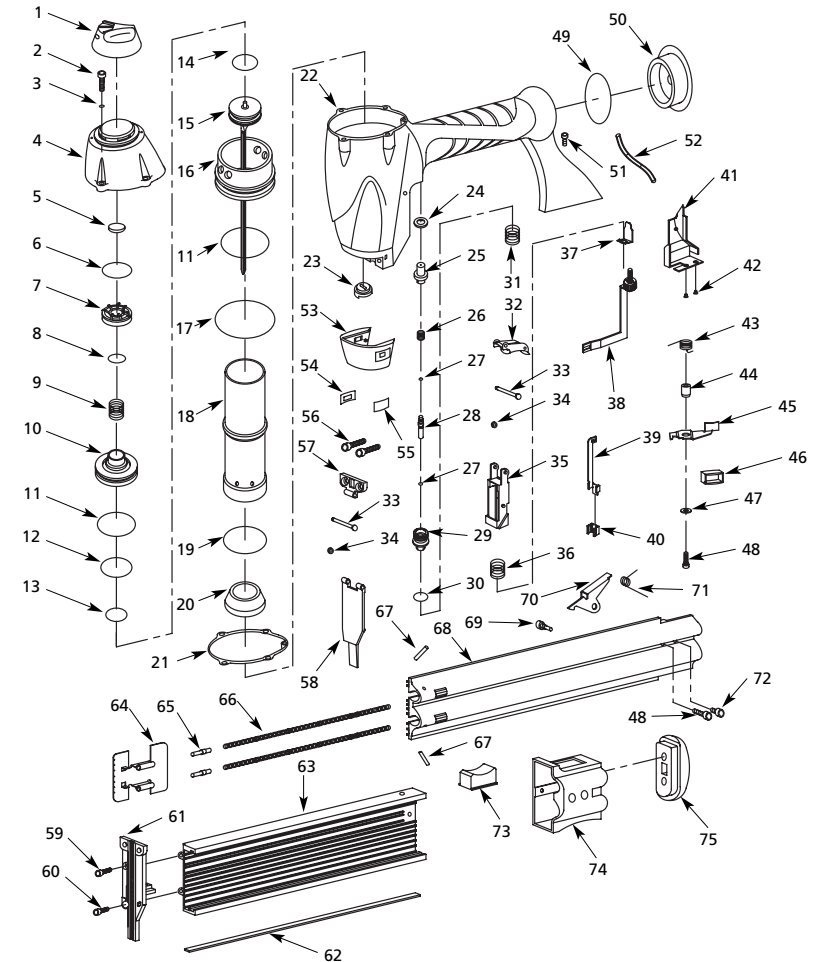

* No se muestra

**Brad Nailer
Cloueuse à clous sans tête
Clavadora para acabado**

Replacement Parts Manual
Manuel de pièces de rechange
Lista de Repuestos

CHN10201