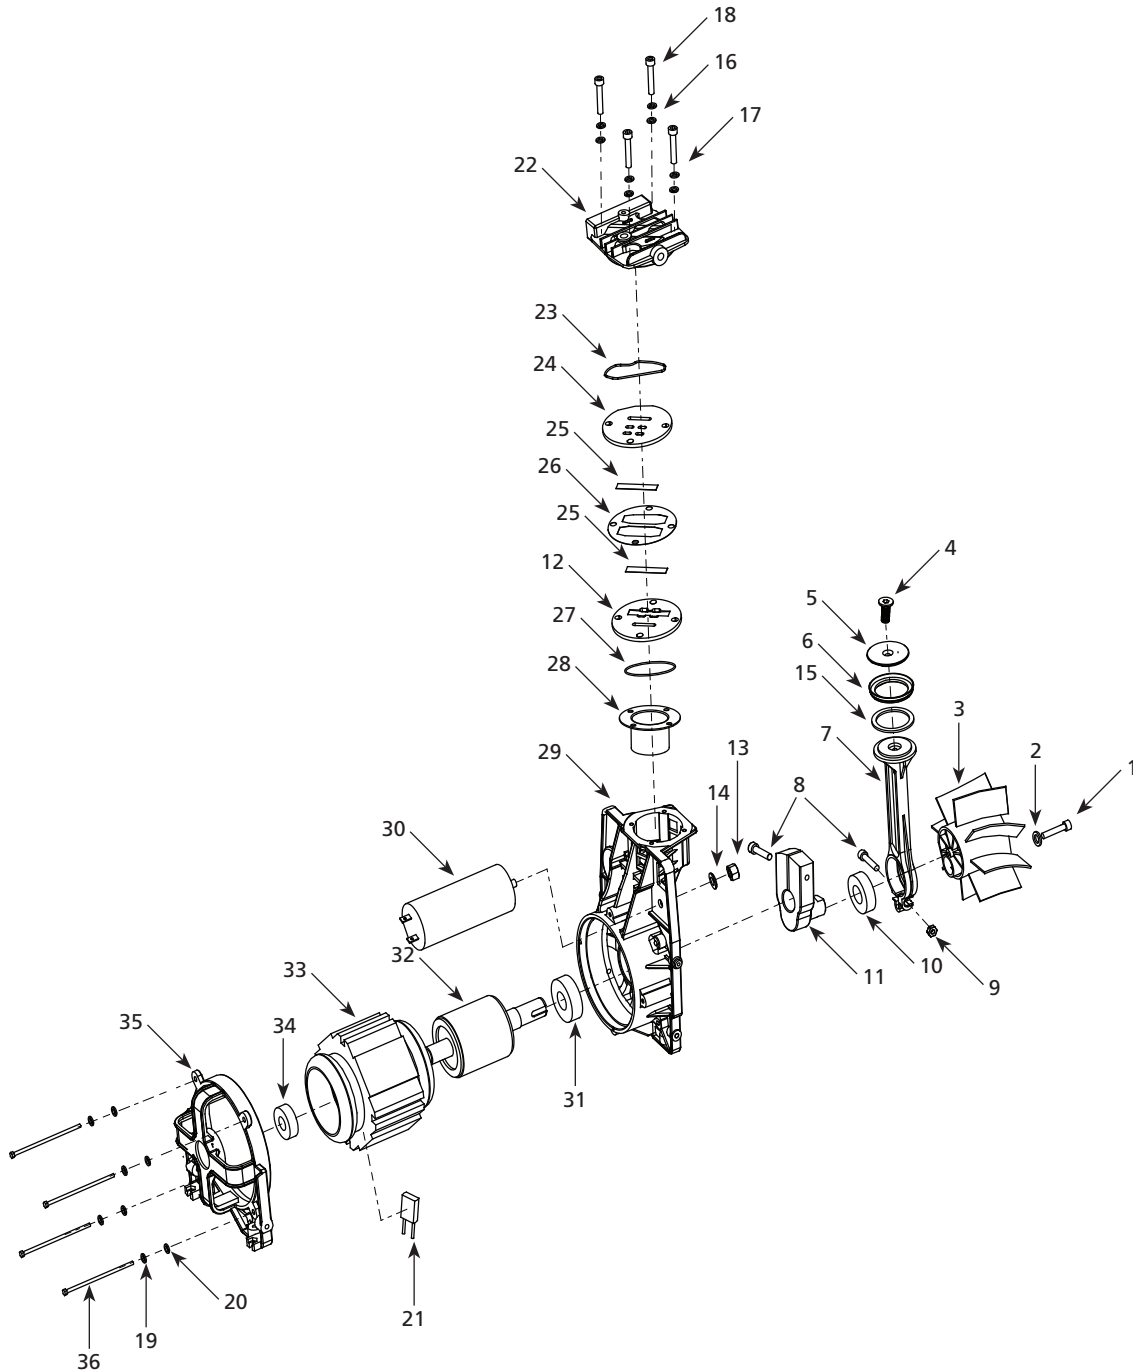

Pump/Motor Assembly

Assemblage de pompe/moteur

Ensamble de la bomba/motor

For Replacement Parts or Technical Assistance, Call 1-800-543-6400

Please provide following information:

- Model number
- Serial number (if any)
- Part description and number as shown in parts list

Address any correspondence to:

Campbell Hausfeld
Attn: Customer Service
100 Production Drive
Harrison, OH 45030 U.S.A.

Replacement Parts List

Ref. No.	Description	HU5500	Qty.
1	Fan Bolt	◆	1
2	Washer	◆	1
3	Fan	◆	1
4	Piston Bolt	▼	1
5	Piston Plate	▼	1
6	Piston Ring	▼	1
7	Piston Rod	▼	1
8	Bolt	■ ▼	2
9	Nut	▼	1
10	Bearing	■	1
11	Eccentric (Bolted On)	■	1
12	Valve Plate	●	1
13	Nut	-	1
14	Lock Washer	-	1
15	Back-Up Piston Ring	▼	1
16	Washer	▲	4
17	Lock Washer	▲	4
18	Head Bolt	▲	4
19	Lock Washer	-	4
20	Plain Washer	-	4
21	Thermal Overload Protector	-	1
22	Cylinder Head	HU008900AV, ▲	1
23	O-Ring	●	1
24	Valve Plate	●	1
25	Valve	●	2
26	Valve Plate Gasket	●	1
27	O-Ring	● ▼	1
28	Cylinder	▼	1
29	Front-End Bell	-	1
30	Capacitor	HU009200AV	1
31	Bearing	-	1
32	Rotor	-	1
33	Stator	-	1
34	Bearing	-	1
35	Rear End Bell	-	1
36	Motor Bolt	-	4
REPLACEMENT PARTS KITS			
●	Valve Kit	HU008100AV	
■	Eccentric Kit (Assembled)	HU008300AV	
▲	Pump Head Kit	HU008000AV	
▼	Piston Cylinder Kit	HU008400AV	
◆	Fan Kit	HU008500AV	
-	Not Available